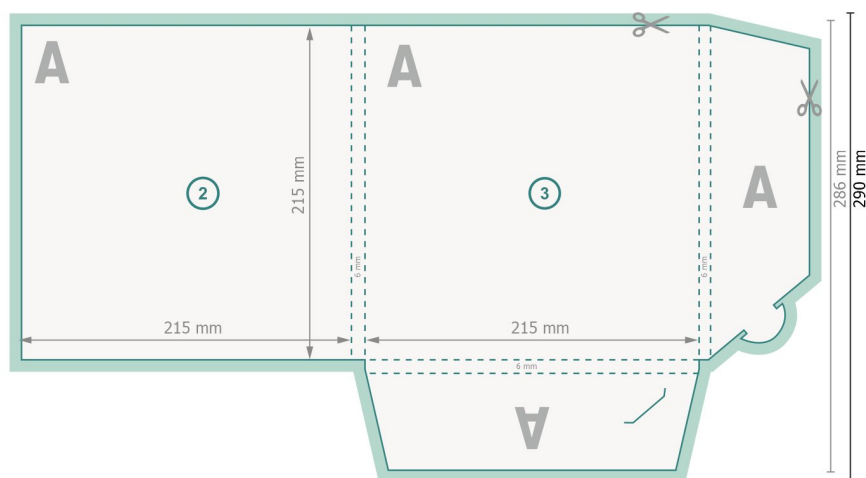

Exklusiva-mappar med extra tillbehör, A4-kvadrat

#26 (kvadratisk)

Yttersida

Dataformat (inkl. 2 mm beskärning):

51,1 x 29 cm

Slutformat:

50,7 x 28,6 cm

Slutformat (stängt):

21,5 x 21,5 cm

beskärning:

2 mm

Säkerhetsavstånd:

4 mm

Avstånd från text/information till slutformatets kant, detta förhindrar oönskade snittytor.

Förklaring av symboler

Beskärning

Läseriktning

Slutformat

Dataformat

Här skär/stansar vi din produkt

Bigning/Falsning

Innsida

Vi ber dig beakta:

Vi ber dig lägga till skärmån och säkerhetsavstånd enligt vad som angivits.