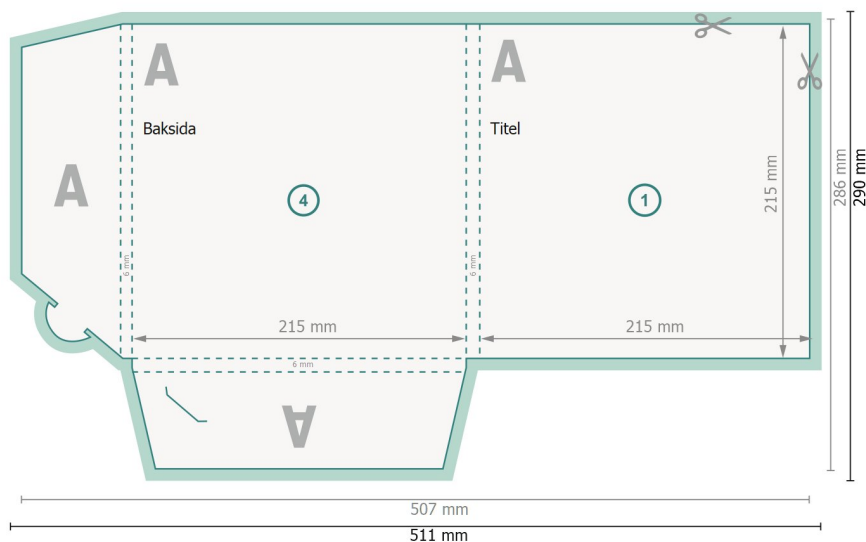

Exklusiva-mappar med extra tillbehör, A4-kvadrat

#26 (kvadratisk)

Yttersida

Dataformat (inkl. 2 mm beskärning):

51,1 x 29 cm

Slutformat:

50,7 x 28,6 cm

Slutformat (stängt):

21,5 x 21,5 cm

beskärning:

2 mm

Säkerhetsavstånd:

4 mm

Avstånd från text/information till slutformatets kant, detta förhindrar oönskade snittytor.

Förklaring av symboler

Beskärning

Läseriktning

Slutformat

Dataformat

Här skär/stansar vi din produkt

Bigning/Falsning

Innsida

Vi ber dig beakta:

Vi ber dig lägga till skärmån och säkerhetsavstånd enligt vad som angivits.