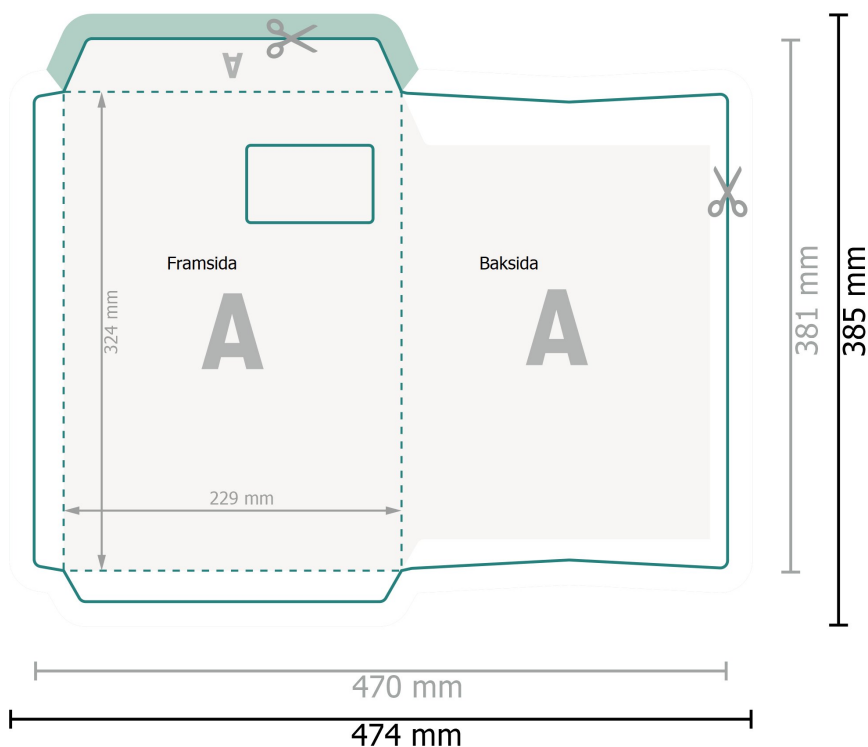

Kuvert, C4

med fönster till höger, 90 g/m² offsetpapper

Ta bort stanskonturen från nedladdningsförlagan, innan du skapar dina tryckdata. Vi ber dig förtydliga stanskonturens läge med hjälp av en ytterligare fil (info-fil).

Dataformat (inkl. 2 mm beskärning):
47,4 x 38,5 cm

Slutformat:
47 x 38,1 cm

Slutformat (stängt):
22,9 x 32,4 cm

Tryckbart område:
43,8 x 36 cm

beskärning:
2 mm

Säkerhetsavstånd:
10 mm

Avstånd från text/information till slutformatets kant, detta förhindrar oönskade snittytor.

Förklaring av symboler

- Beskärning
- Läseriktning
- Slutformat
- Dataformat
- Här skär/stansar vi din produkt
- Bigning/Falsning
- Inte tryckbar

Vi ber dig beakta:

Vi ber dig lägga till skärmån och säkerhetsavstånd enligt vad som angivits.

Placera bakgrundsfärger, bilder eller grafik ända till dataformatets kant.

Vid produktion kan avvikelser uppträda på grund av skärning, stansning och falsning.

Du hittar anvisningar för tryck under menypunkten *Tryckfiler* på www.onlineprinters.se