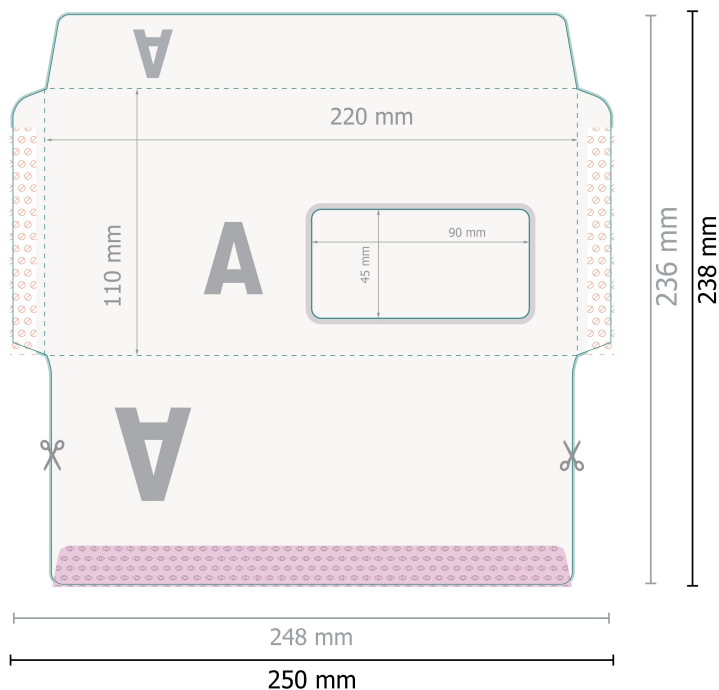

Kuvert, A65

med fönster till höger, 80 g/m² offsetpapper

**Dataformat (inkl. 1 mm beskärning):**

25 x 23,8 cm

Slutformat:

24,8 x 23,6 cm

Slutformat (stängt):

22 x 11 cm

Tryckbart område:

24,8 x 23,6 cm

beskärning:

1 mm

Säkerhetsavstånd:

10 mm

Avstånd från text/information till slutformatets kant, detta förhindrar oönskade snittytor.

Ta bort stanskonturen från nedladdningsförelagan, innan du skapar dina tryckdata.