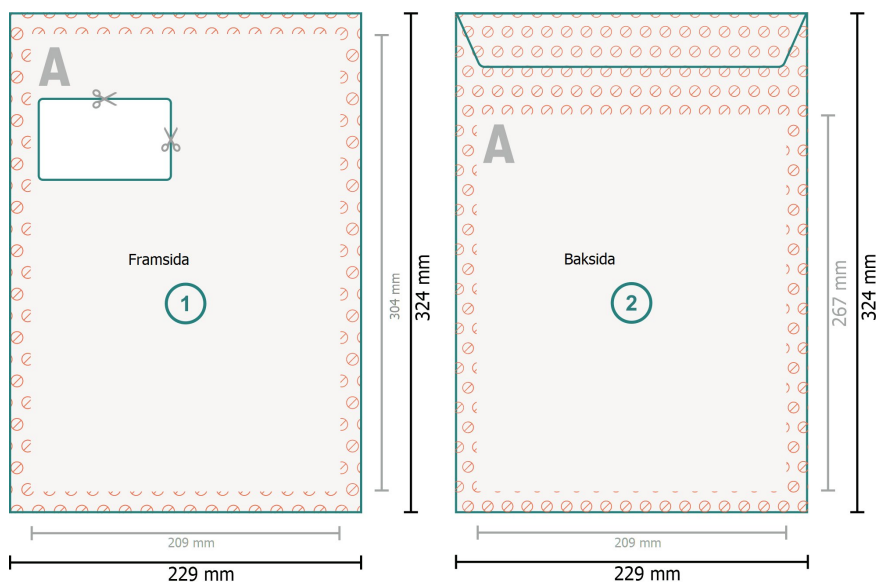

Kuvert, C4

med fönster till vänster, 90 g/m² offsetpapper

Dataformat (inkl. 0 mm beskärning):

22,9 x 32,4 cm

Slutformat:

22,9 x 32,4 cm

Tryckbart område:

20,9 x 30,4 cm

beskärning:

0 mm

Säkerhetsavstånd:

4 mm

Avstånd från text/information till slutformatets kant, detta förhindrar oönskade snittytor.

Förklaring av symboler

- Beskärning
- Läseriktning
- Slutformat
- Dataformat
- Här skär/stansar vi din produkt
- Bigning/Falsning
- Inte tryckbar

Vi ber dig beakta:

Vi ber dig lägga till skärmån och säkerhetsavstånd enligt vad som angivits.

Placera bakgrundsfärger, bilder eller grafik ända till dataformatets kant.

Vid produktion kan avvikelser uppträda på grund av skärning, stansning och falsning.