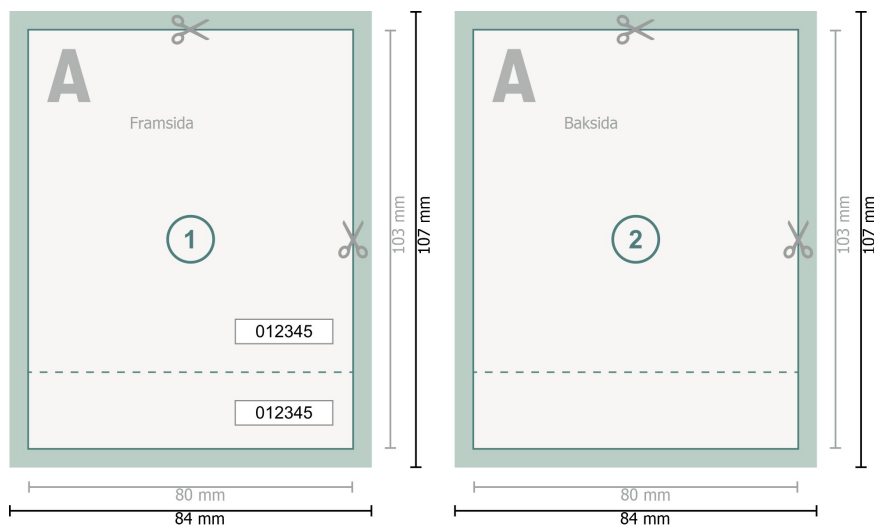

# Biljetter, 8,0 x 10,3 cm

**Dataformat (inkl. 2 mm beskärning):**  
8,4 x 10,7 cm

**Slutformat:**  
8 x 10,3 cm

**beskärning:**  
2 mm

**Säkerhetsavstånd:**  
4 mm

Avstånd från text/information till slutformatets kant, detta förhindrar oönskade snittytor.

## Förklaring av symboler

-  Beskärning
-  Läseriktning
-  Slutformat
-  Dataformat
-  Här skär/stansar vi din produkt
-  Perforering

## Vi ber dig beakta:

Vi ber dig lägga till skärmån och säkerhetsavstånd enligt vad som angivits.

Placera bakgrundsfärger, bilder eller grafik ända till dataformatets kant.

Vid produktion kan avvikelser uppträda på grund av skärning, stansning och falsning.