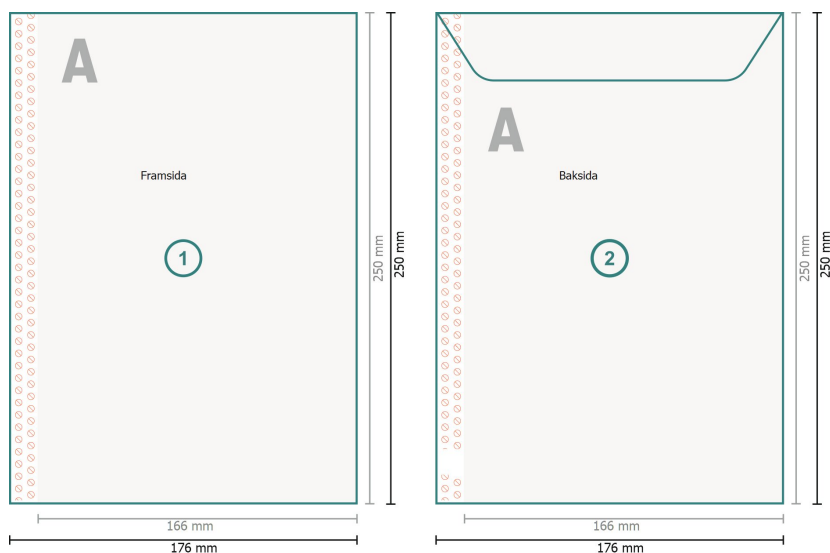

## Provpåsar, B5

**Slutformat:**  
17,6 x 25 cm

**Tryckbart område:**  
16,6 x 25 cm

**Säkerhetsavstånd:**  
4 mm

Avstånd från text/information till slutformatets kant, detta förhindrar oönskade snittytor.

### Förklaring av symboler

-  Beskärning
-  Läseriktning
-  Slutformat
-  Dataformat
-  Här skär/stansar vi din produkt
-  Bigning/Falsning
-  Inte tryckbar

### Vi ber dig beakta:

Vi ber dig lägga till skärmån och säkerhetsavstånd enligt vad som angivits.

Placera bakgrundsfärger, bilder eller grafik ända till dataformatets kant.

Vid produktion kan avvikelser uppträda på grund av skärning, stansning och falsning.