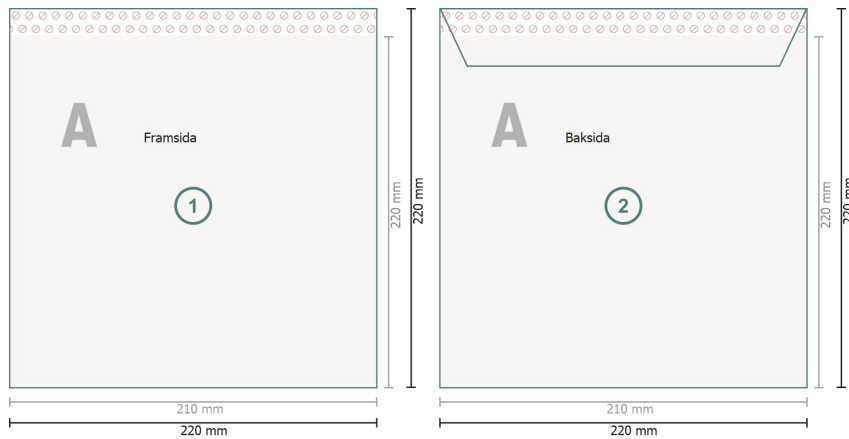

## Provpåsar, A4-kvadrat plus

**Slutformat:**

22 x 22 cm

**Tryckbart område:**

21 x 22 cm

**Säkerhetsavstånd:**

4 mm

Avstånd från text/information till slutformatets kant, detta förhindrar oönskade snittytor.

**Förklaring av symboler**

-  Beskärning
-  Läseriktning
-  Slutformat
-  Dataformat
-  Här skär/stansar vi din produkt
-  Bigning/Falsning
-  Inte tryckbar

---

**Vi ber dig beakta:**

Vi ber dig lägga till skärmån och säkerhetsavstånd enligt vad som angivits.