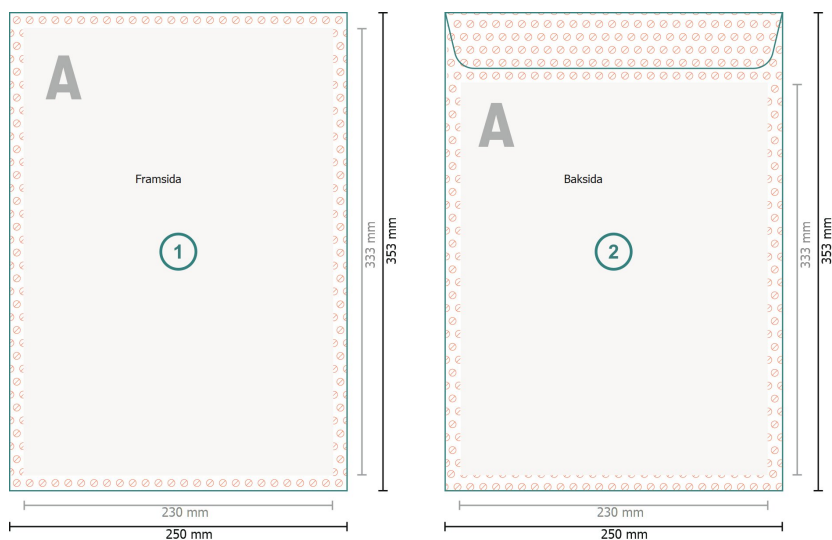

## Provpåsar, B4

**Slutformat:**  
25 x 35,3 cm

**Tryckbart område:**  
23 x 33,3 cm

**Säkerhetsavstånd:**  
4 mm

Avstånd från text/information till slutformatets kant, detta förhindrar oönskade snittytor.

### Förklaring av symboler

- Beskärning
- Läseriktning
- Slutformat
- Dataformat
- Här skär/stansar vi din produkt
- Bigning/Falsning
- Inte tryckbar

### Vi ber dig beakta:

Vi ber dig lägga till skärmån och säkerhetsavstånd enligt vad som angivits.

Placera bakgrundsfärger, bilder eller grafik ända till dataformatets kant.

Vid produktion kan avvikelser uppträda på grund av skärning, stansning och falsning.