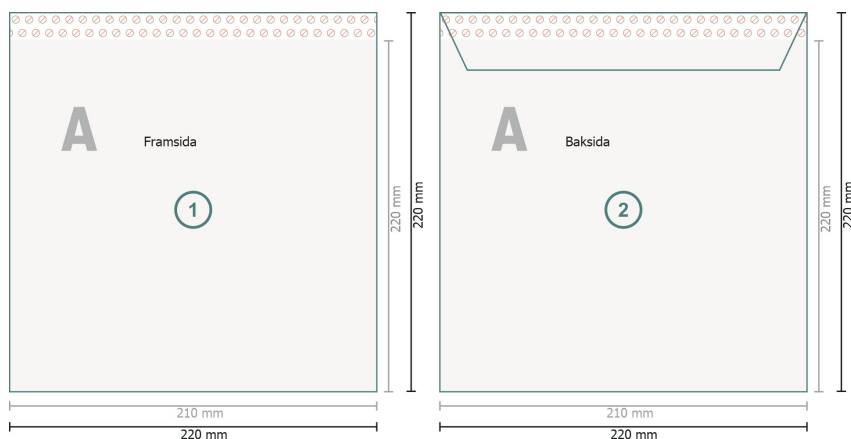

Provpåsar, A4-kvadrat plus

**Slutformat:**

22 x 22 cm

Tryckbart område:

21 x 22 cm

Säkerhetsavstånd:

4 mm

Avstånd från text/information till slutformatets kant, detta förhindrar oönskade snittytor.

Förklaring av symboler

-  Beskärning
-  Läseriktning
-  Slutformat
-  Dataformat
-  Här skär/stansar vi din produkt
-  Bigning/Falsning
-  Inte tryckbar

Vi ber dig beakta:

Vi ber dig lägga till skärmån och säkerhetsavstånd enligt vad som angivits.