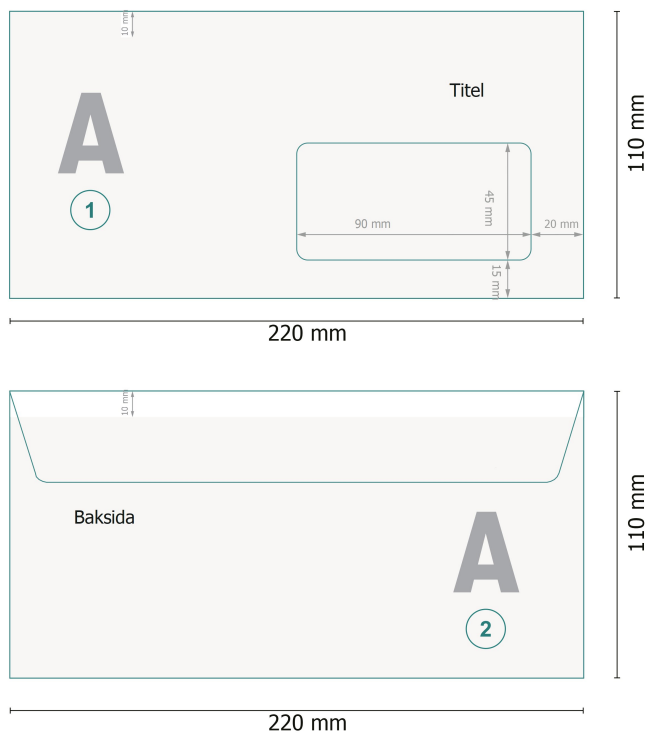

Kuvert, A65

med fönster till höger, 80 g/m² offsetpapper

Dataformat (inkl. 5 mm beskärning):

22 x 11 cm

Slutformat:

22 x 10 cm

Tryckbart område:

22 x 10 cm

beskärning:

5 mm

Säkerhetsavstånd:

4 mm

Avstånd från text/information till slutformatets kant, detta förhindrar oönskade snittytor.

Förklaring av symboler

-  Beskärning
-  Läseriktning
-  Slutformat
-  Dataformat
-  Här skär/stansar vi din produkt
-  Inte tryckbar
-  Bigning/Falsning

Vi ber dig beakta:

Vi ber dig lägga till skärmån och säkerhetsavstånd enligt vad som angivits.

Placera bakgrundsfärger, bilder eller grafik ända till dataformatets kant.

Vid produktion kan avvikelser uppträda på grund av skärning, stansning och falsning.