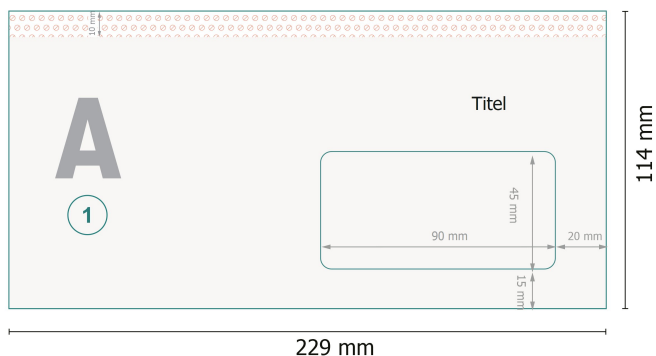

Kuvert, C6/5 med fönster till höger, 80 g/m² offsetpapper

Dataformat (inkl. 5 mm beskärning):

22,9 x 11,4 cm

Slutformat:

22,9 x 10,4 cm

Tryckbart område:

22,9 x 10,4 cm

beskärning:

5 mm

Säkerhetsavstånd:

4 mm

Avstånd från text/information till slutformatets kant, detta förhindrar oönskade snittytor.

Förklaring av symboler

 Beskärning

 Läseriktning

 Slutformat

 Dataformat

 Här skär/stansar vi din produkt

 Inte tryckbar

 Bigning/Falsning

Vi ber dig beakta:

Vi ber dig lägga till skärmån och säkerhetsavstånd enligt vad som angivits.

Placera bakgrundsfärger, bilder eller grafik ända till dataformatets kant.