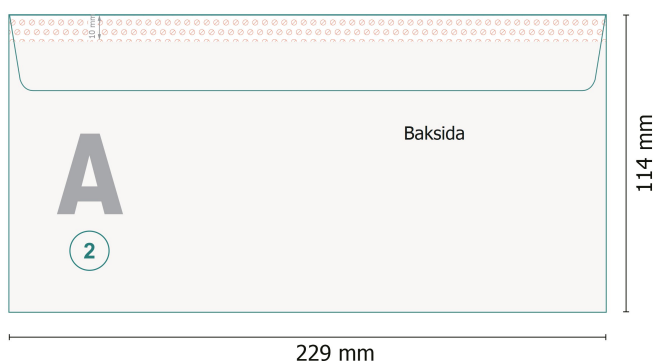

Kuvert, C6/5 med fönster till höger, 80 g/m² offsetpapper

Dataformat (inkl. 5 mm beskärning):

22,9 x 11,4 cm

Slutformat:

22,9 x 10,4 cm

Tryckbart område:

22,9 x 10,4 cm

beskärning:

5 mm

Säkerhetsavstånd:

4 mm

Avstånd från text/information till slutformatets kant, detta förhindrar oönskade snittytor.

Förklaring av symboler

 Beskärning

 Läseriktning

 Slutformat