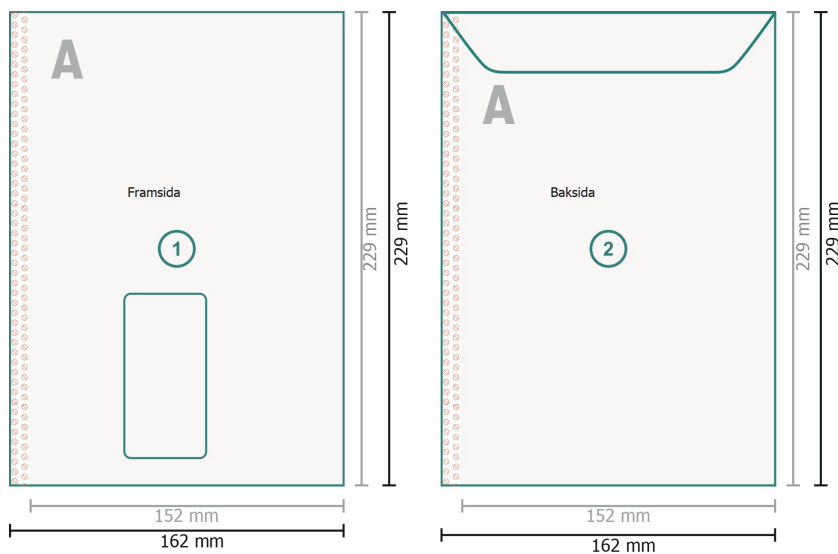

# Provpåsar, C5 med fönster till vänster, 100 g/m<sup>2</sup> offsetpapper

## Slutformat:

16,2 x 22,9 cm

## Tryckbart område:

15,2 x 22,9 cm

## Säkerhetsavstånd:

4 mm

Avstånd från text/information till slutformatets kant, detta förhindrar oönskade snittytor.