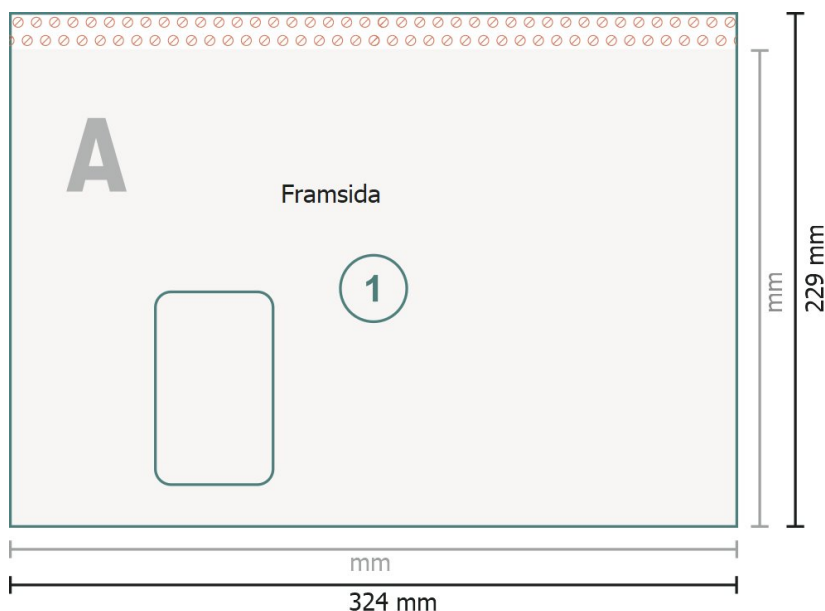

## Provpåsar, C4

med fönster till vänster, 90 g/m<sup>2</sup> offsetpapper

**Slutformat:**

32,4 x 22,9 cm

**Tryckbart område:**

32,4 x 21,9 cm

**Säkerhetsavstånd:**

4 mm

Avstånd från text/information till slutformatets kant, detta förhindrar oönskade snittytor.

**Förklaring av symboler**

Beskärning

Läseriktning

Slutformat

Dataformat

Här skär/stansar vi din produkt

Bigning/Falsning