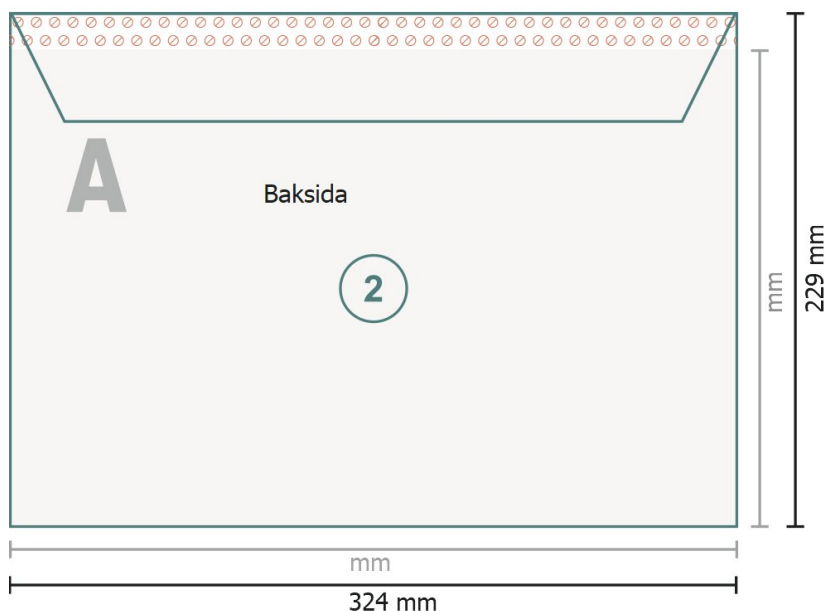

## Provpåsar, C4

med fönster till vänster, 90 g/m<sup>2</sup> offsetpapper

**Slutformat:**

32,4 x 22,9 cm

**Tryckbart område:**

32,4 x 21,9 cm

**Säkerhetsavstånd:**

4 mm

Avstånd från text/information till slutformatets kant, detta förhindrar oönskade snittytor.

**Förklaring av symboler**

Beskärning

Läseriktning

Slutformat

Dataformat

Här skär/stansar vi din produkt

Bigning/Falsning