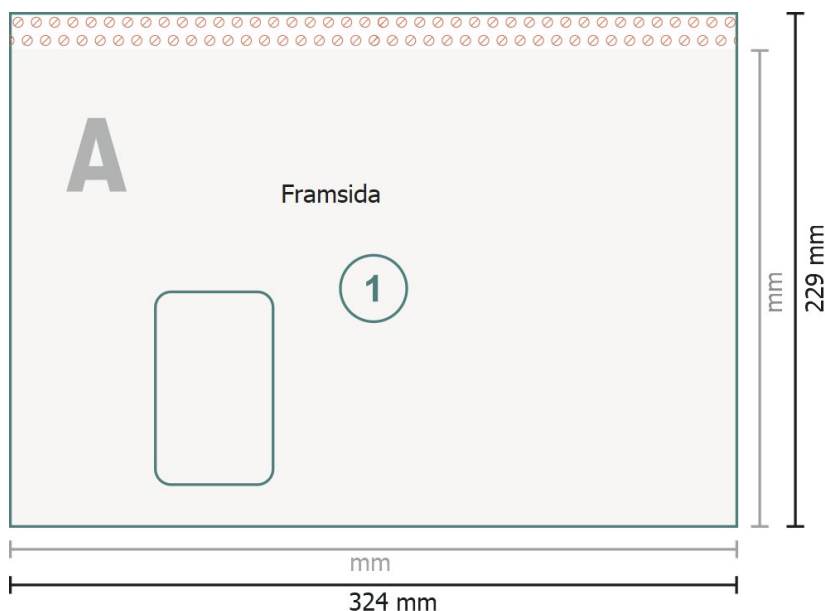

Provpåsar, C4

med fönster till vänster, 120 g/m² offsetpapper

Slutformat:

32,4 x 22,9 cm

Tryckbart område:

32,4 x 21,9 cm

Säkerhetsavstånd:

4 mm

Avstånd från text/information till slutformatets kant, detta förhindrar oönskade snittytor.

Förklaring av symboler

Beskärning

Läseriktning

Slutformat

Dataformat

Här skär/stansar vi din produkt

Bigning/Falsning