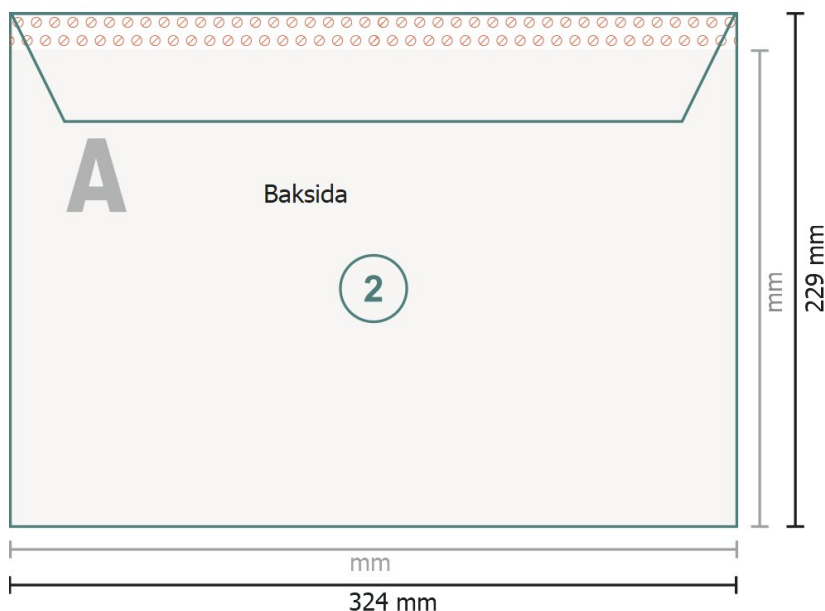

Provpåsar, C4

med fönster till vänster, 120 g/m² offsetpapper

Slutformat:

32,4 x 22,9 cm

Tryckbart område:

32,4 x 21,9 cm

Säkerhetsavstånd:

4 mm

Avstånd från text/information till slutformatets kant, detta förhindrar oönskade snittytor.

Förklaring av symboler

Beskärning

Läseriktning

Slutformat

Dataformat

Här skär/stansar vi din produkt

Bigning/Falsning