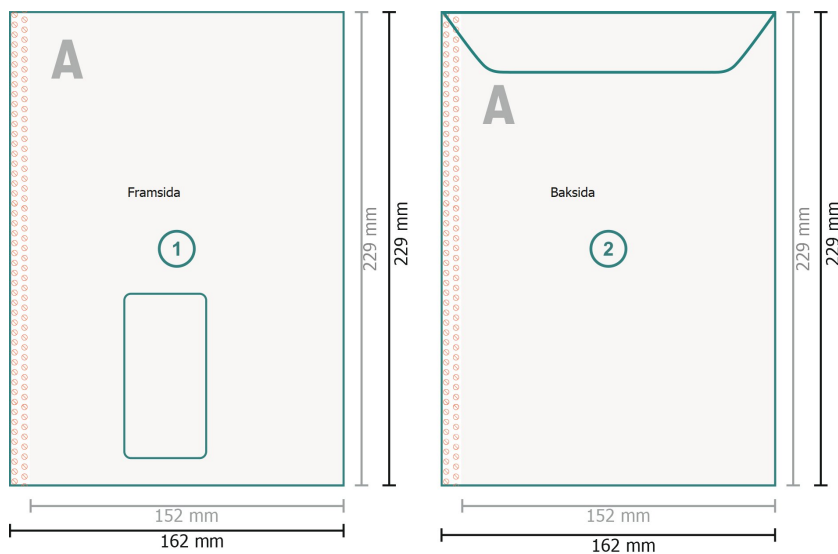

Provpåsar, C5

med fönster till vänster, 100 g/m² offsetpapper

Slutformat:

16,2 x 22,9 cm

Tryckbart område:

15,2 x 22,9 cm

Säkerhetsavstånd:

4 mm

Avstånd från text/information till slutformatets kant, detta förhindrar oönskade snittytor.

Förklaring av symboler

-  Beskäring
-  Läseriktning
-  Slutformat
-  Dataformat
-  Här skär/stansar vi din produkt
-  Inte tryckbar
-  Bigning/Falsning

Vi ber dig beakta:

Vi ber dig lägga till skärmån och säkerhetsavstånd enligt vad som angivits.

Placera bakgrundsfärger, bilder eller grafik ända till dataformatets kant.

Vid produktion kan avvikelser uppträda på grund av skärning, stansning och falsning.