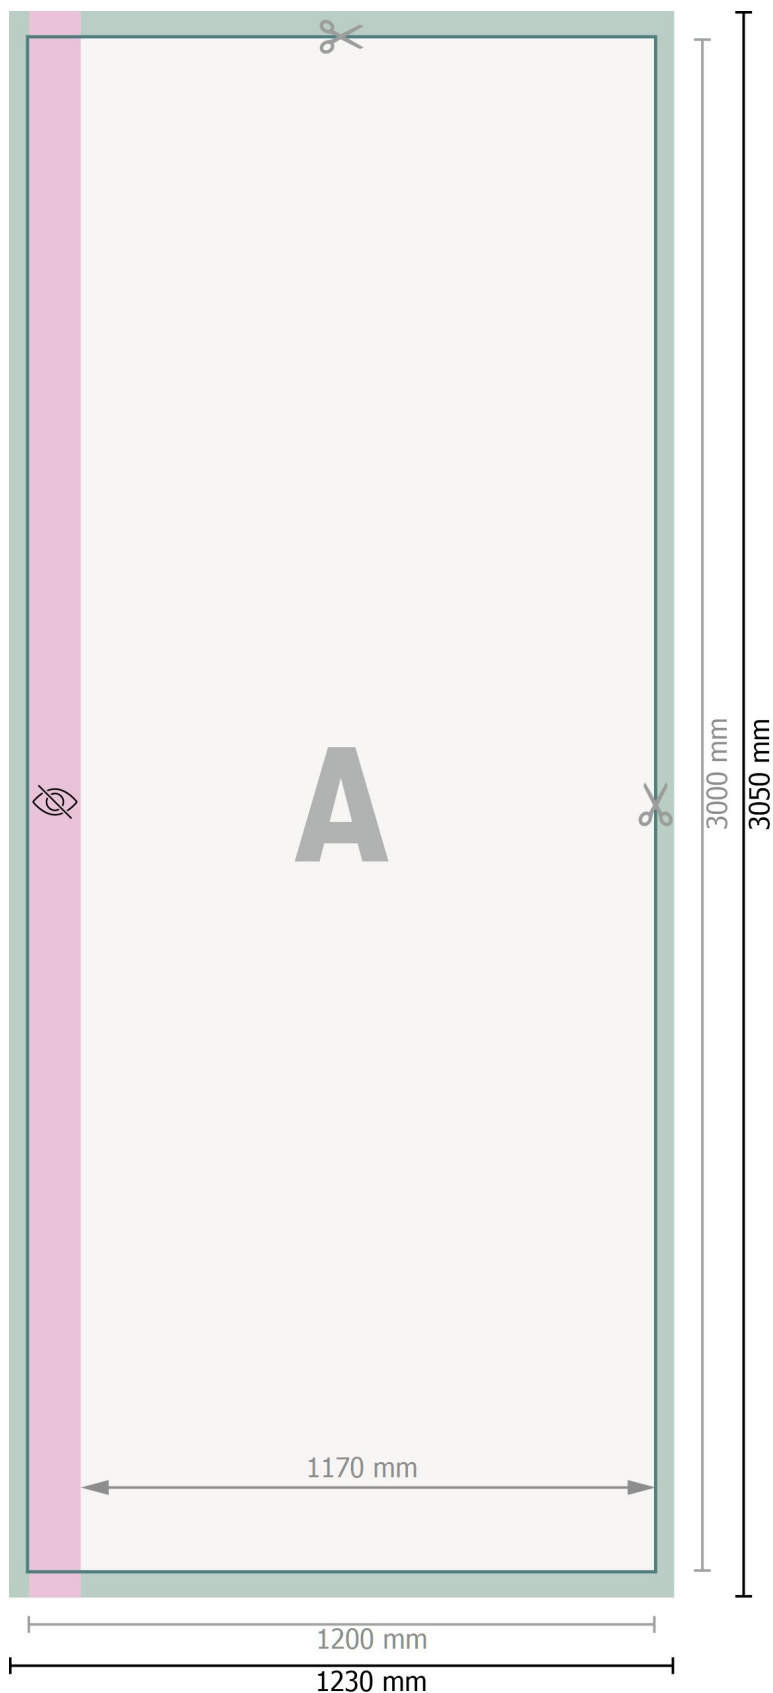

# Flagga utan flaggbom, 120 x 300 cm

**Dataformat:**

123 x 305 cm

**Slutformat:**

120 x 300 cm

**Synligt område:**

117 x 300 cm

**Säkerhetsavstånd:**

40 mm

Avstånd från text/information till slutformatets kant, detta förhindrar oönskade snittytor.

**Förklaring av symboler**

 Beskäring

 Läseriktning

 Slutformat

 Dataformat

 inte synligt

**Vi ber dig beakta:**

Vi ber dig lägga till skärmån och säkerhetsavstånd enligt vad som angivits.

Placera bakgrundsfärger, bilder eller grafik ända till dataformatets kant.

Vid produktion kan avvikelser uppträda på grund av skärning, stansning och falsning.