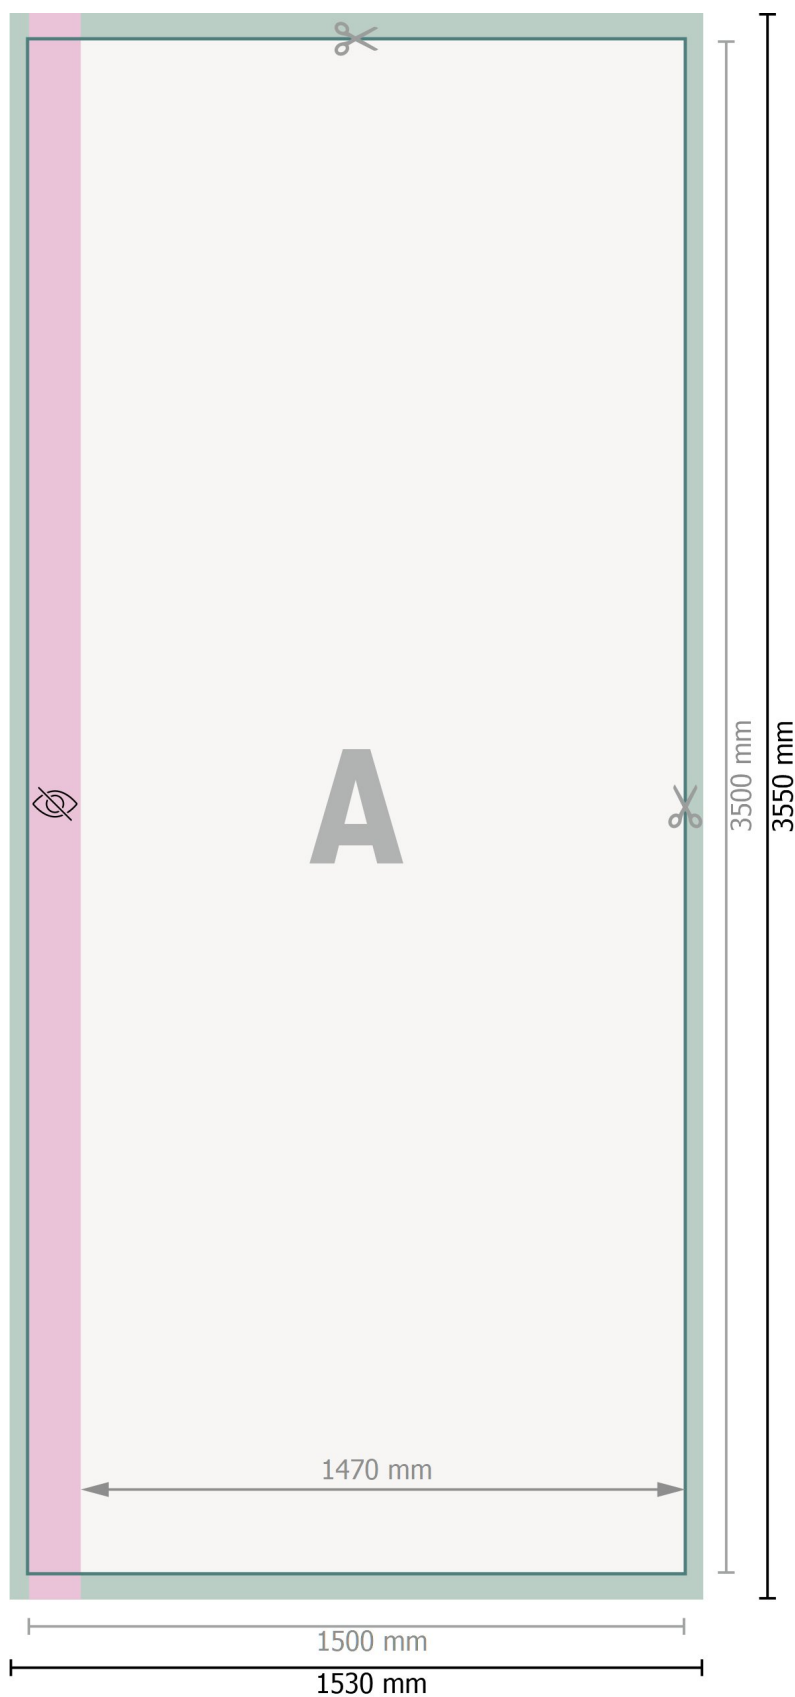

Flagga utan flaggbom, 150 x 350 cm

**Dataformat:**

153 x 355 cm

Slutformat:

150 x 350 cm

Synligt område:

147 x 350 cm

Säkerhetsavstånd:

40 mm

Avstånd från text/information till slutformatets kant, detta förhindrar oönskade snittytor.

Förklaring av symboler

 Beskäring

 Läseriktning

 Slutformat

 Dataformat

 inte synligt

Vi ber dig beakta:

Vi ber dig lägga till skärmån och säkerhetsavstånd enligt vad som angivits.

Placera bakgrundsfärger, bilder eller grafik ända till dataformatets kant.

Vid produktion kan avvikelser uppträda på grund av skärning, stansning och falsning.