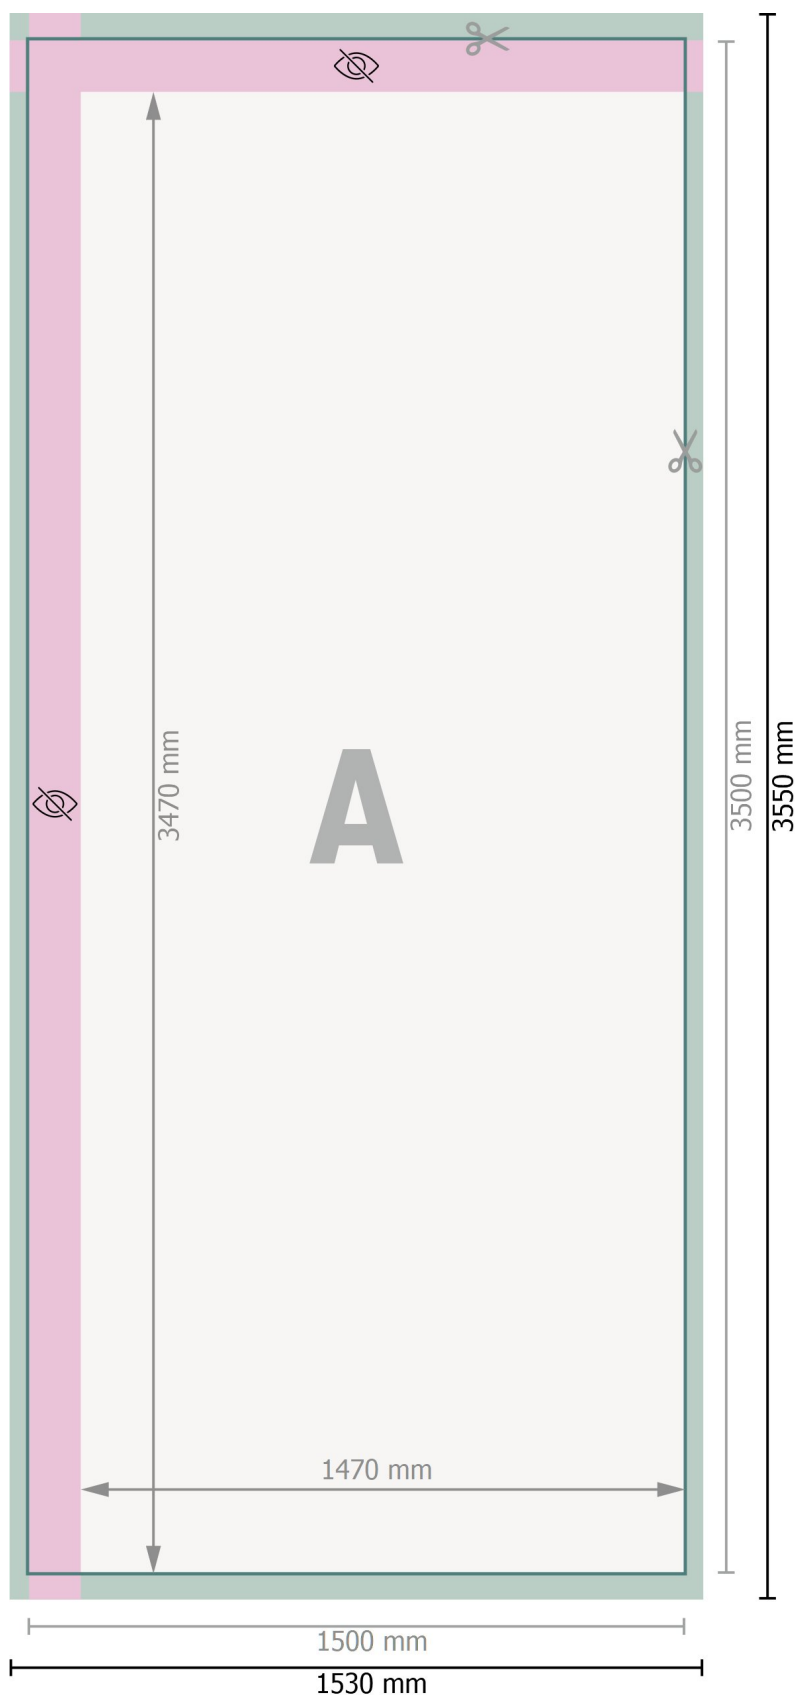

Flagga för flaggbom, 150 x 350 cm

**Dataformat:**

153 x 355 cm

Slutformat:

150 x 350 cm

Synligt område:

147 x 347 cm

Säkerhetsavstånd:

40 mm

Avstånd från text/information till slutformatets kant, detta förhindrar oönskade snittytor.

Förklaring av symboler

 Beskärning

 Läseriktning

 Slutformat

 Dataformat

 inte synligt

Vi ber dig beakta:

Vi ber dig lägga till skärmån och säkerhetsavstånd enligt vad som angivits.

Placera bakgrundsfärger, bilder eller grafik ända till dataformatets kant.

Vid produktion kan avvikelser uppträda på grund av skärning, stansning och falsning.