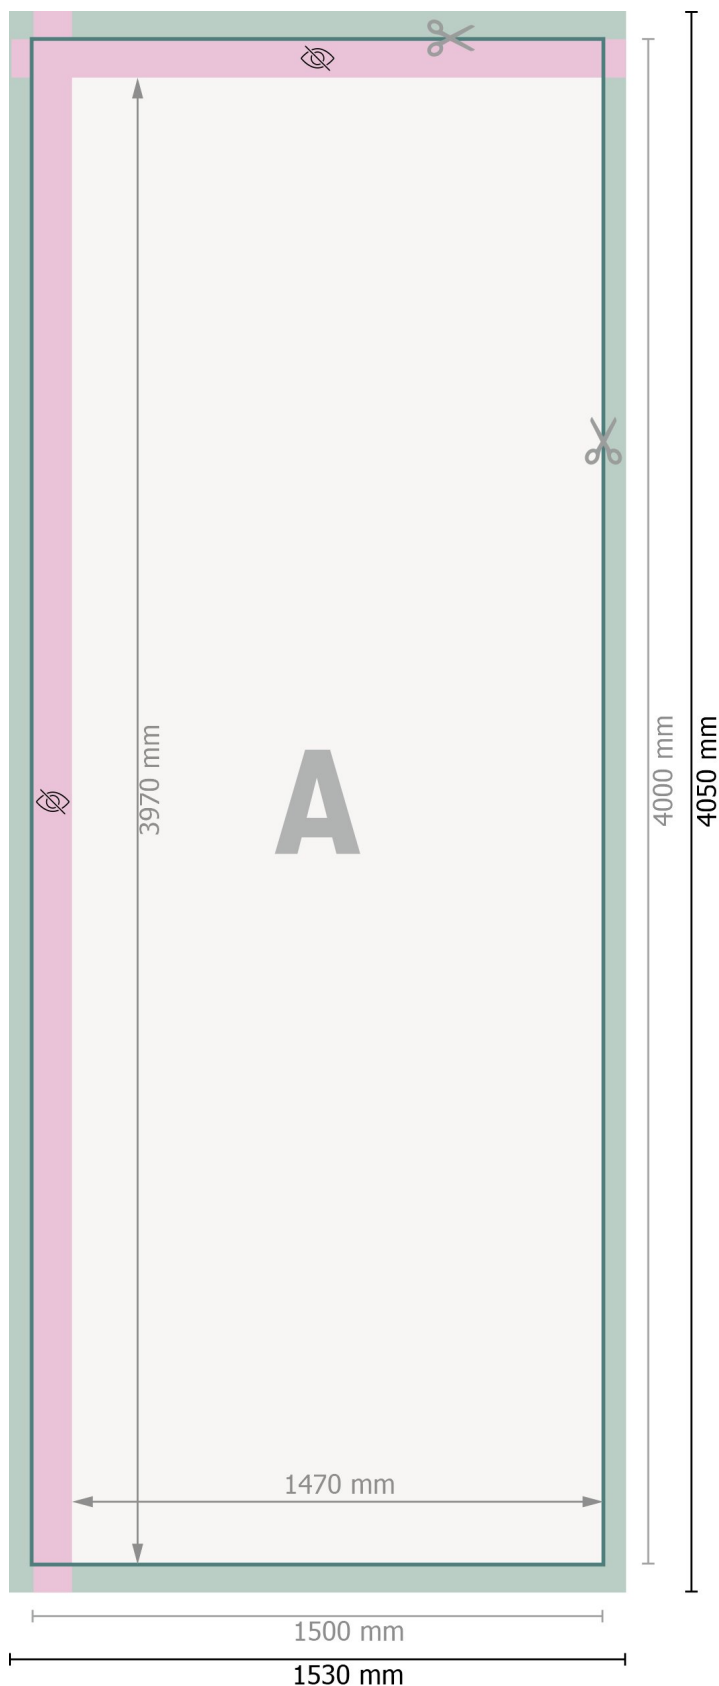

# Flagga för flaggbom, 150 x 400 cm

**Dataformat:**

153 x 405 cm

**Slutformat:**

150 x 400 cm

**Synligt område:**

147 x 397 cm

**Säkerhetsavstånd:**

40 mm

Avstånd från text/information till slutformatets kant, detta förhindrar oönskade snittytor.

**Förklaring av symboler**

 Beskärning

 Läseriktning

 Slutformat

 Dataformat

 inte synligt

**Vi ber dig beakta:**

Vi ber dig lägga till skärmån och säkerhetsavstånd enligt vad som angivits.

Placera bakgrundsfärger, bilder eller grafik ända till dataformatets kant.

Vid produktion kan avvikelser uppträda på grund av skärning, stansning och falsning.