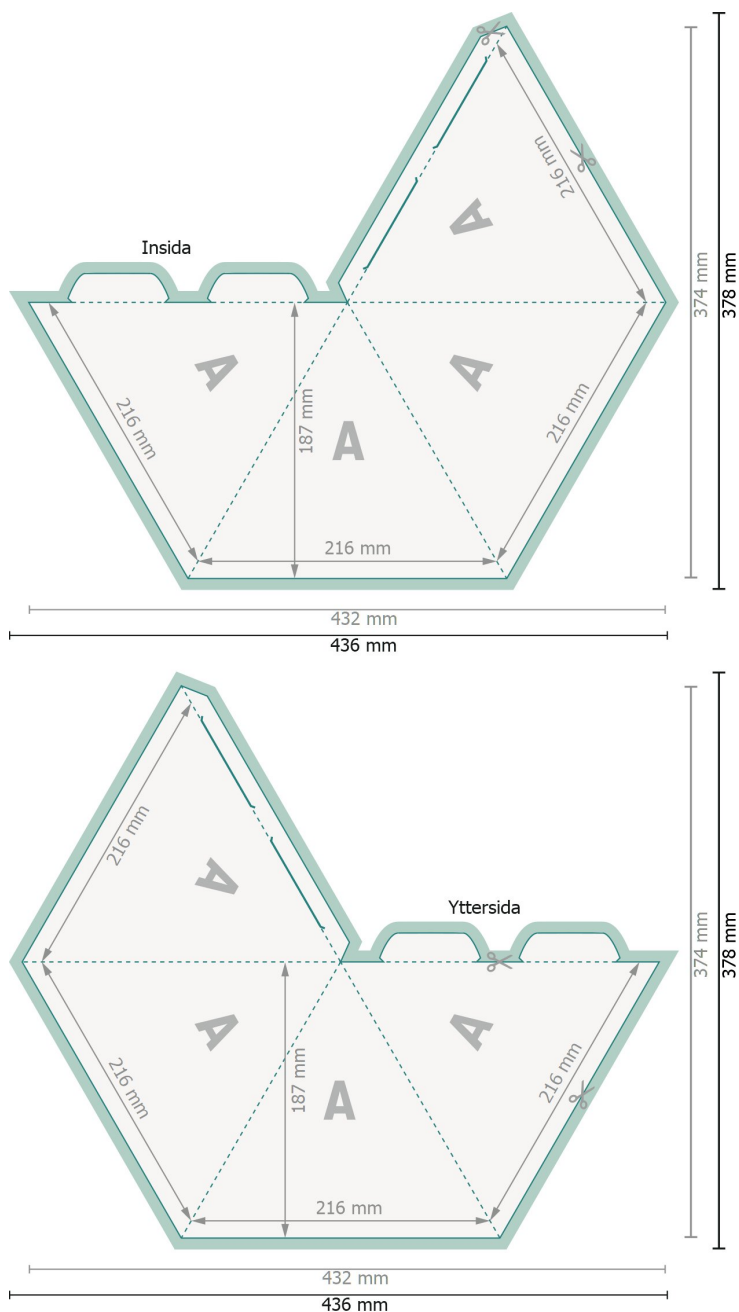

Pyramid stor 4-sidig

Dataformat (inkl. 2 mm beskärning):

43,6 x 37,8 cm

beskärning:

2 mm

Slutformat:

43,2 x 37,4 cm

Slutformat (stängt):

21,6 x 18,7 cm

Säkerhetsavstånd:

4 mm

Avstånd från text/information till slutformatets kant, detta förhindrar oönskade snittytor.

Förklaring av symboler

- Beskärning
- Slutformat
- Dataformat
- Här skär/stansar vi din produkt
- Bigning/Falsning

Placera bakgrundsfärger, bilder eller grafik ända till dataformatets kant.

Vid produktion kan avvikelser uppträda på grund av skärning, stansning och falsning.

Du hittar anvisningar för tryck under menypunkten *Tryckfiler* på www.onlineprinters.se