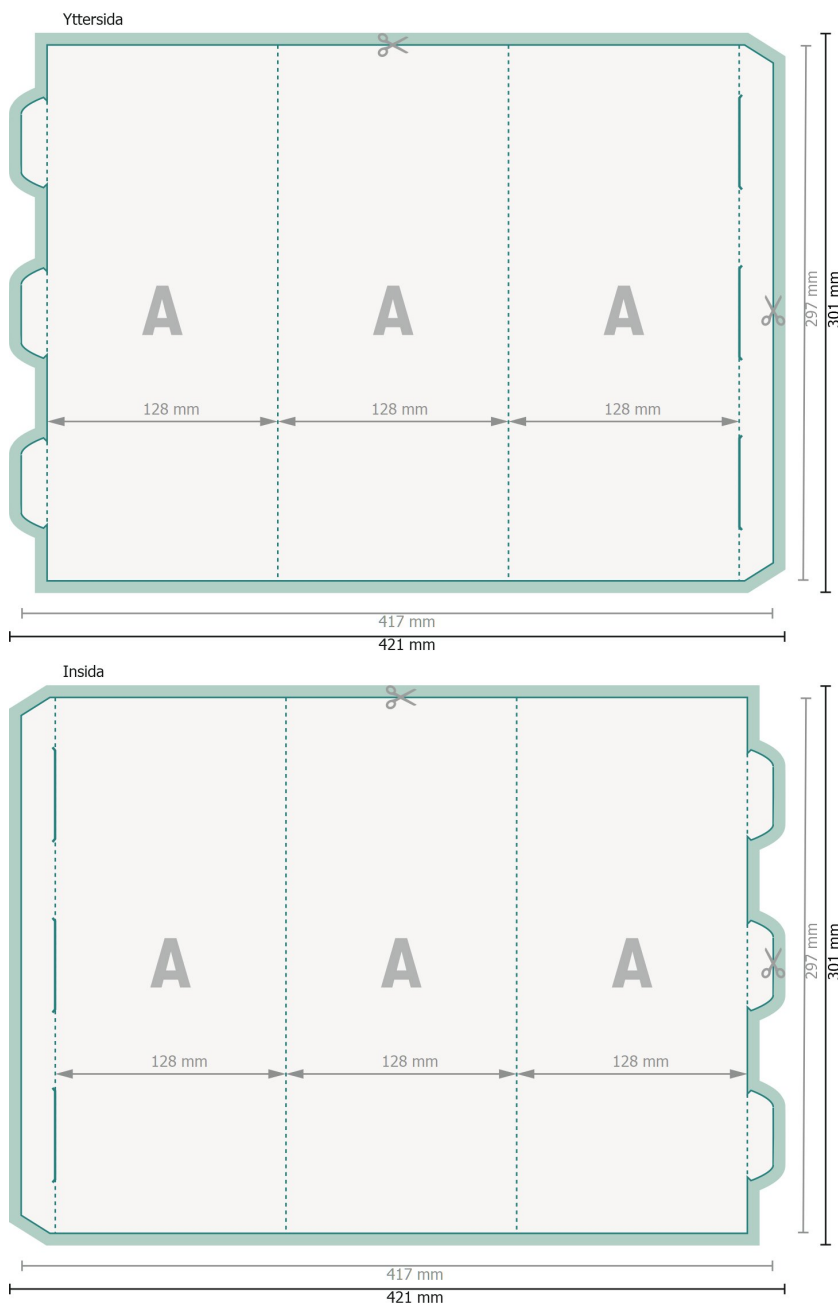

Skärmar , Prisma stor

Dataformat (inkl. 2 mm beskärning):

42,1 x 30,1 cm

beskärning:

2 mm

Slutformat:

41,7 x 29,7 cm

Slutformat (stängt):

12,8 x 29,7 cm

Säkerhetsavstånd:

4 mm

Avstånd från text/information till slutformatets kant, detta förhindrar oönskade snittytor.

Förklaring av symboler

- Beskärning
- Slutformat
- Dataformat
- Här skär/stansar vi din produkt
- Bigning/Falsning

Placera bakgrundsfärger, bilder eller grafik ända till dataformatets kant.

Vid produktion kan avvikelser uppträda på grund av skärning, stansning och falsning.

Du hittar anvisningar för tryck under menypunkten *Tryckfiler* på www.onlineprinters.se