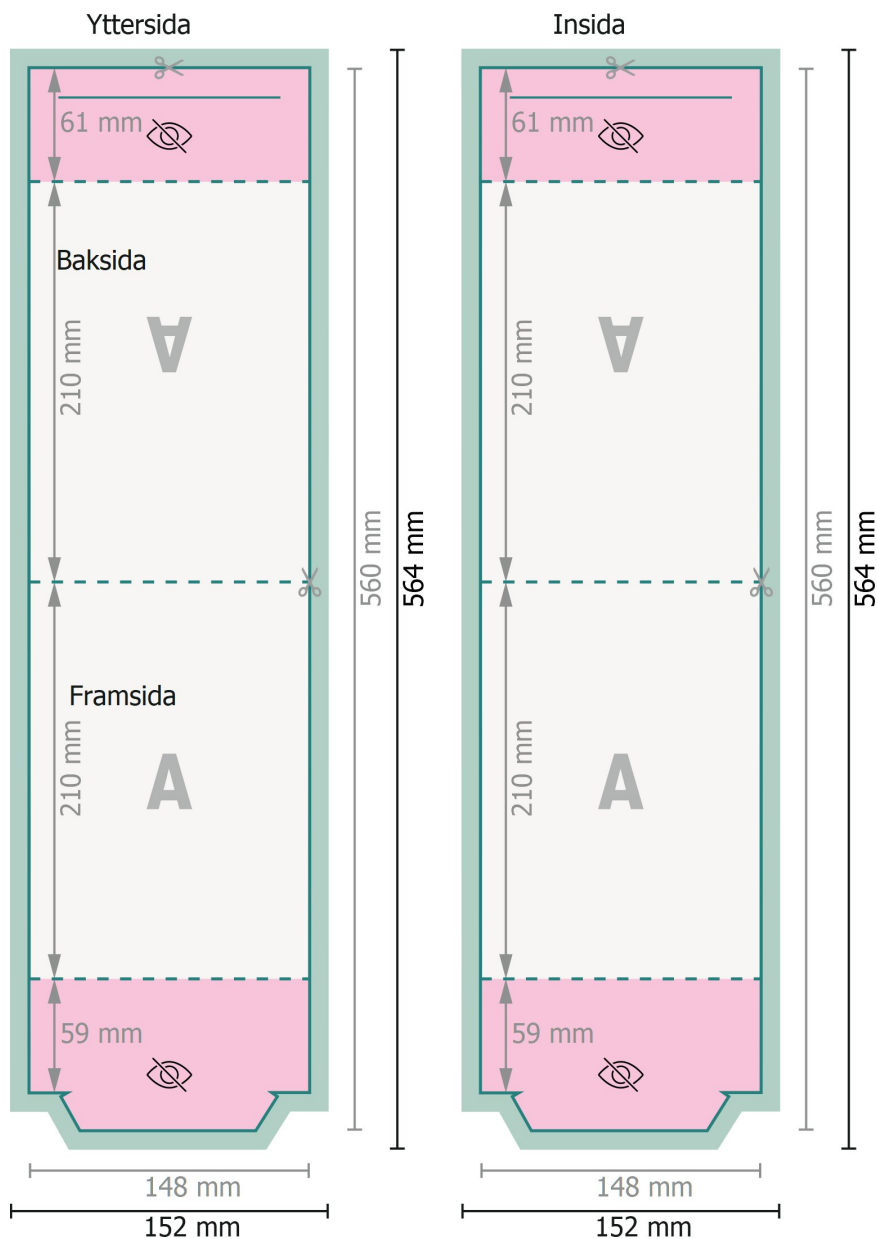

Skärmar , A5

Stående format

Dataformat (inkl. 2 mm beskärning):

15,2 x 56,4 cm

beskärning:

2 mm

Slutformat:

14,8 x 56 cm

Säkerhetsavstånd:

4 mm

Avstånd från text/information till slutformatets kant, detta förhindrar oönskade snittytor.

Ta bort stanskonturen från nedladdningsförlagan, innan du skapar dina tryckdata.

Vi ber dig förtydliga stanskonturens läge med hjälp av en ytterligare fil (info-fil).