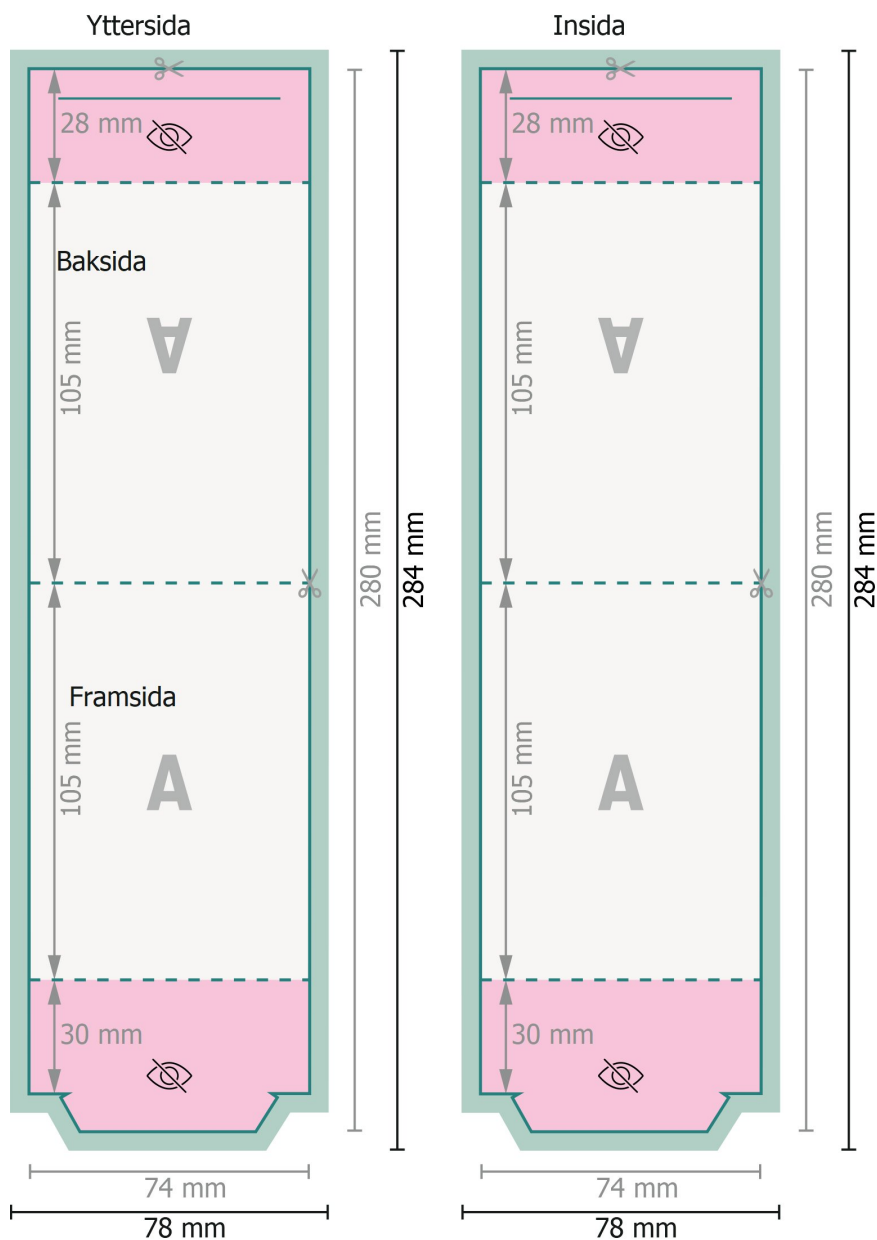

Skärmar , A7

Stående format

Dataformat (inkl. 2 mm beskärning):

7,8 x 28,4 cm

beskärning:

2 mm

Slutformat:

7,4 x 28 cm

Säkerhetsavstånd:

4 mm

Avstånd från text/information till slutformatets kant, detta förhindrar oönskade snittytor.

Förklaring av symboler

- Beskränning
- Slutformat
- Dataformat
- Här skär/stansar vi din produkt
- Bigning/Falsning