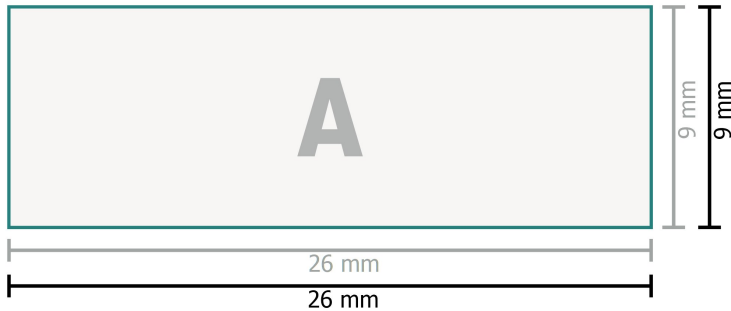

## Stämpelplatta för Printy 4910

Texter, objekt och grafik måste skapas i 100% svart, inga gråskalor

**Dataformat:**

2,6 x 0,9 cm

**Säkerhetsavstånd:**

1 mm

Avstånd från text/information till slutformatets kant, detta förhindrar oönskade snittytor.

**Förklaring av symboler**

**A** Läseriktning

┌─┐ Slutformat

┌─┐ Dataformat

---

**Vi ber dig beakta:**

Vi ber dig lägga till skärmån och säkerhetsavstånd enligt vad som angivits.

Placera bakgrundsfärger, bilder eller grafik ända till dataformatets kant.