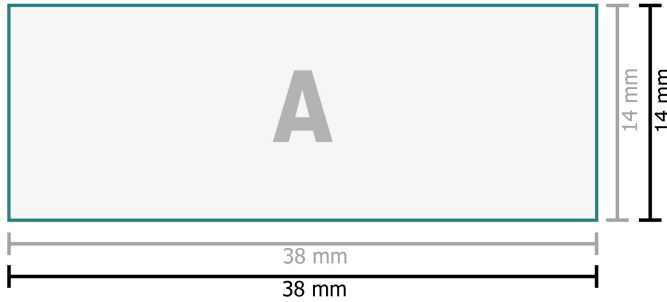

Stämpelplatta för Printy 4911

Texter, objekt och grafik måste skapas i 100% svart, inga gråskalor

Dataformat:

3,8 x 1,4 cm

Säkerhetsavstånd:

1 mm

Avstånd från text/information till slutformatets kant, detta förhindrar oönskade snittytor.

Förklaring av symboler

A Läseriktning

— Slutformat

— Dataformat

Vi ber dig beakta:

Vi ber dig lägga till skärmån och säkerhetsavstånd enligt vad som angivits.

Placera bakgrundsfärger, bilder eller grafik ända till dataformatets kant.