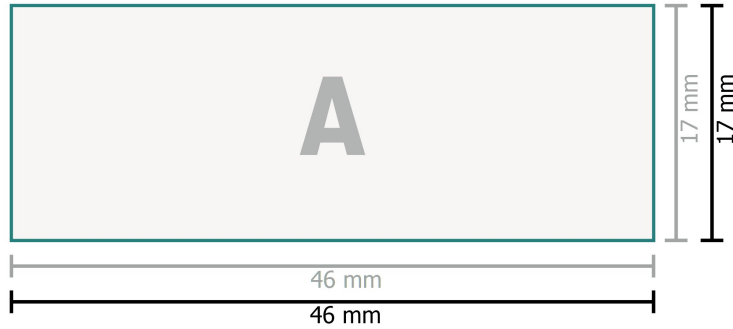

Stämpelplatta för Printy 4912

Texter, objekt och grafik måste skapas i 100% svart, inga gråskalor

Dataformat:

4,6 x 1,7 cm

Säkerhetsavstånd:

1 mm

Avstånd från text/information till slutformatets kant, detta förhindrar oönskade snittytor.

Förklaring av symboler

A Läseriktning

— Slutformat

— Dataformat

Vi ber dig beakta:

Vi ber dig lägga till skärmån och säkerhetsavstånd enligt vad som angivits.

Placera bakgrundsfärger, bilder eller grafik ända till dataformatets kant.