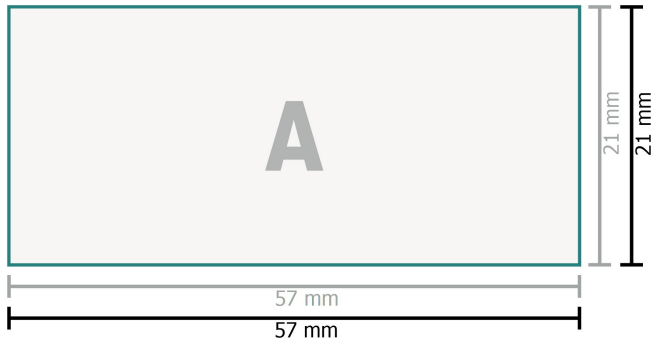

## Stämpelplatta för Printy 4913

Texter, objekt och grafik måste skapas i 100% svart, inga gråskalor

**Dataformat:**

5,7 x 2,1 cm

**Säkerhetsavstånd:**

1 mm

Avstånd från text/information till slutformatets kant, detta förhindrar oönskade snittytor.

**Förklaring av symboler**

**A** Läseriktning

┌─┐ Slutformat

┌─┐ Dataformat

---

**Vi ber dig beakta:**

Vi ber dig lägga till skärmån och säkerhetsavstånd enligt vad som angivits.

Placera bakgrundsfärger, bilder eller grafik ända till dataformatets kant.