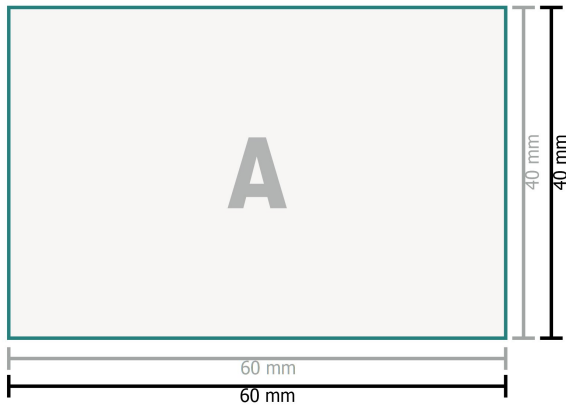

Stämpelplatta för Printy 4927

Texter, objekt och grafik måste skapas i 100% svart, inga gråskalor

Dataformat:

6 x 4 cm

Säkerhetsavstånd:

1 mm

Avstånd från text/information till slutformatets kant, detta förhindrar oönskade snittytor.

Förklaring av symboler

A Läseriktning

┌─┐ Slutformat

┌─┐ Dataformat

Vi ber dig beakta:

Vi ber dig lägga till skärmån och säkerhetsavstånd enligt vad som angivits.

Placera bakgrundsfärger, bilder eller grafik ända till dataformatets kant.