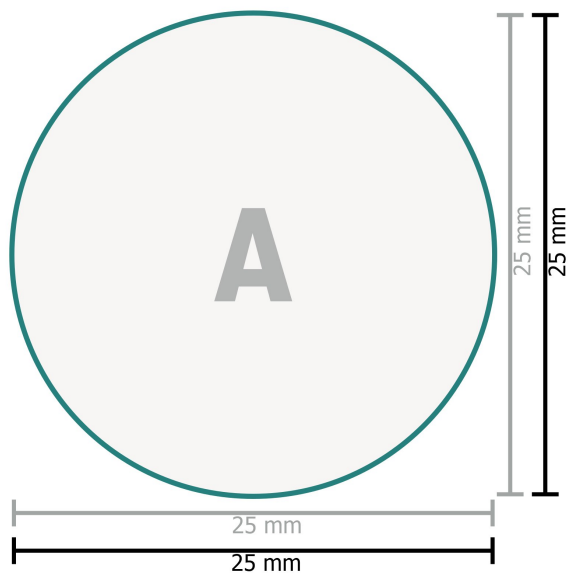

Stämpelplatta för Printy 46025

Texter, objekt och grafik måste skapas i 100% svart,
inga gråskalor

Dataformat:

2,5 x 2,5 cm

Säkerhetsavstånd:

1 mm

Avstånd från text/information till slutformatets kant, detta förhindrar oönskade snittytor.

Förklaring av symboler

A Läseriktning

—|— Slutformat

—|— Dataformat

Vi ber dig beakta:

Vi ber dig lägga till skärmån och säkerhetsavstånd enligt vad som angivits.

Placera bakgrundsfärger, bilder eller grafik ända till dataformatets kant.