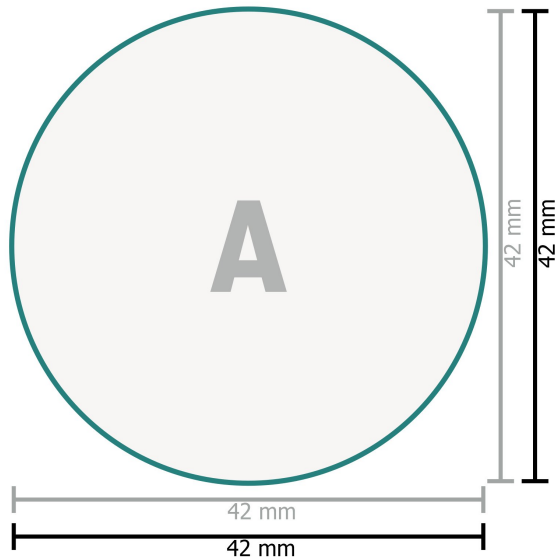

Stämpelplatta för Printy 4642

Texter, objekt och grafik måste skapas i 100% svart, inga gråskalor

Dataformat:

4,2 x 4,2 cm

Säkerhetsavstånd:

1 mm

Avstånd från text/information till slutformatets kant, detta förhindrar oönskade snittytor.