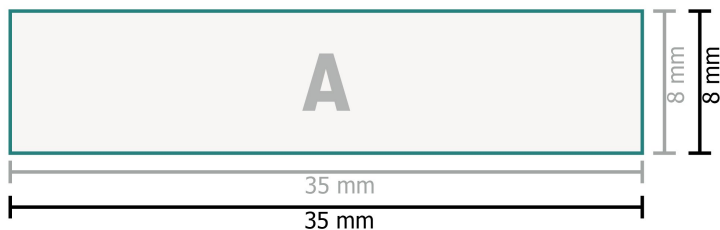

Stämpelplatta för trästämpel

Texter, objekt och grafik måste skapas i 100% svart,
inga gråskalor

Dataformat:

3,5 x 0,8 cm

Säkerhetsavstånd:

1 mm

Avstånd från text/information till slutformats
kant, detta förhindrar oönskade snittytor.

Förklaring av symboler

A Läseriktning

—| Slutformat

—| Dataformat

Vi ber dig beakta:

Vi ber dig lägga till skärmån och säkerhetsavstånd enligt vad som angivits.

Placera bakgrundsfärger, bilder eller grafik ända till dataformatets kant.