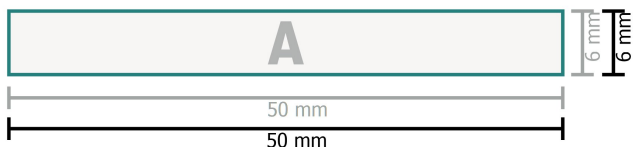

# Stämpelplatta för trästämpel

Texter, objekt och grafik måste skapas i 100% svart, inga gråskalor

**Dataformat:**

5 x 0,6 cm

**Säkerhetsavstånd:**

1 mm

Avstånd från text/information till slutformattets kant, detta förhindrar oönskade snittytor.

**Förklaring av symboler**

**A** Läseriktning

—| Slutformat

—| Dataformat

---

**Vi ber dig beakta:**

Vi ber dig lägga till skärmån och säkerhetsavstånd enligt vad som angivits.

Placera bakgrundsfärger, bilder eller grafik ända till dataformattets kant.