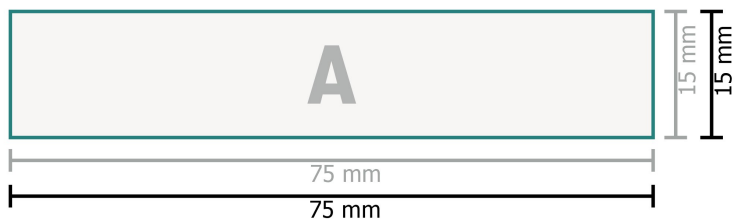

# Stämpelplatta för trästämpel

Texter, objekt och grafik måste skapas i 100% svart, inga gråskalor

## Dataformat:

7,5 x 1,5 cm

## Säkerhetsavstånd:

1 mm

Avstånd från text/information till slutformatets kant, detta förhindrar oönskade snittytor.