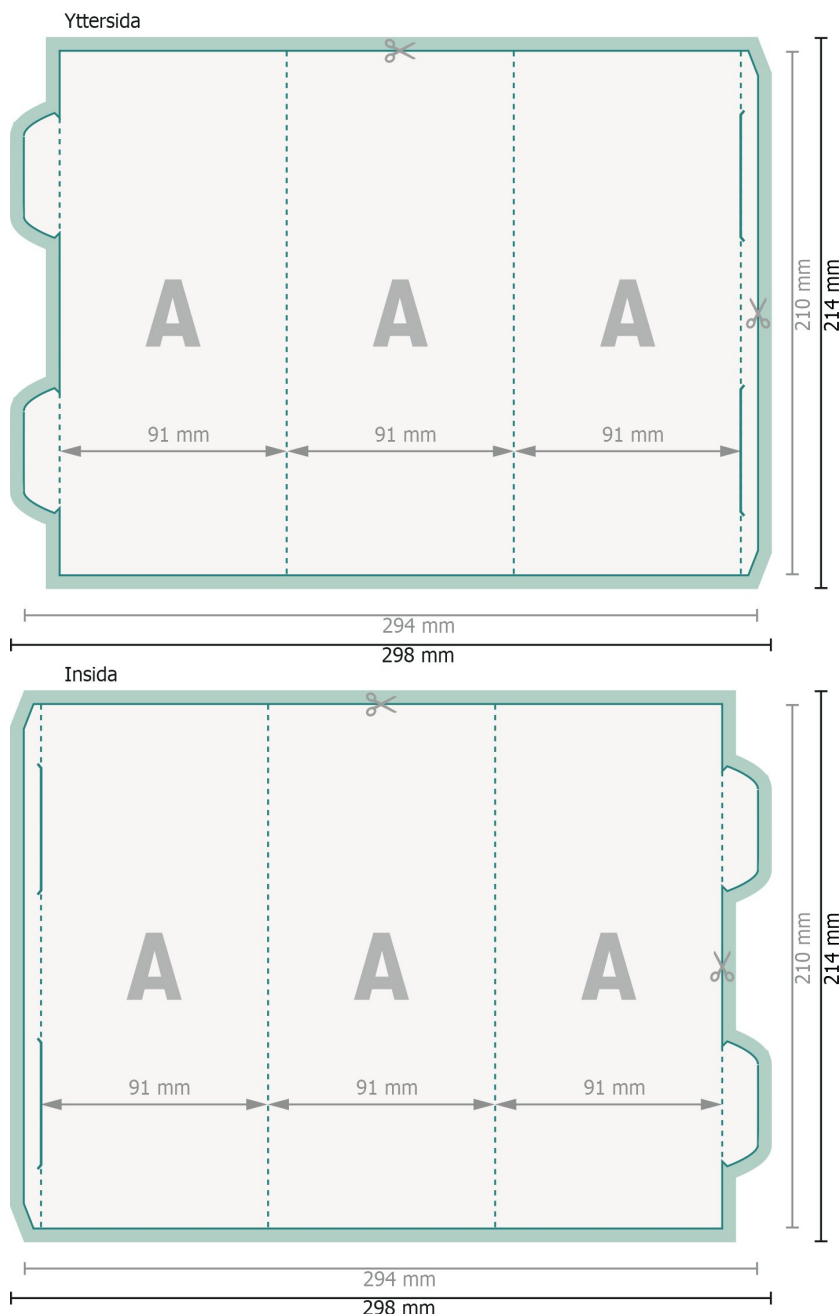

Skärmar , Prisma mellan

Dataformat (inkl. 2 mm beskärning):
29,8 x 21,4 cm

beskärning:
2 mm

Slutformat:
29,4 x 21 cm

Slutformat (stängt):
9,1 x 21 cm

Säkerhetsavstånd:
4 mm
Avstånd från text/information till slutformatets kant, detta förhindrar oönskade snittytor.

Förklaring av symboler

- Beskärning
- Slutformat
- Dataformat
- Här skär/stansar vi din produkt
- Bigning/Falsning

Ta bort stanskonturen från nedladdningsförlagan, innan du skapar dina tryckdata. Vi ber dig förtydliga stanskonturens läge med hjälp av en ytterligare fil (info-fil).

Vi ber dig beakta:

Vi ber dig lägga till skärmån och säkerhetsavstånd enligt vad som angivits.

Placera bakgrundsfärger, bilder eller grafik ända till dataformatets kant.

Vid produktion kan avvikelser uppträda på grund av skärning, stansning och falsning.