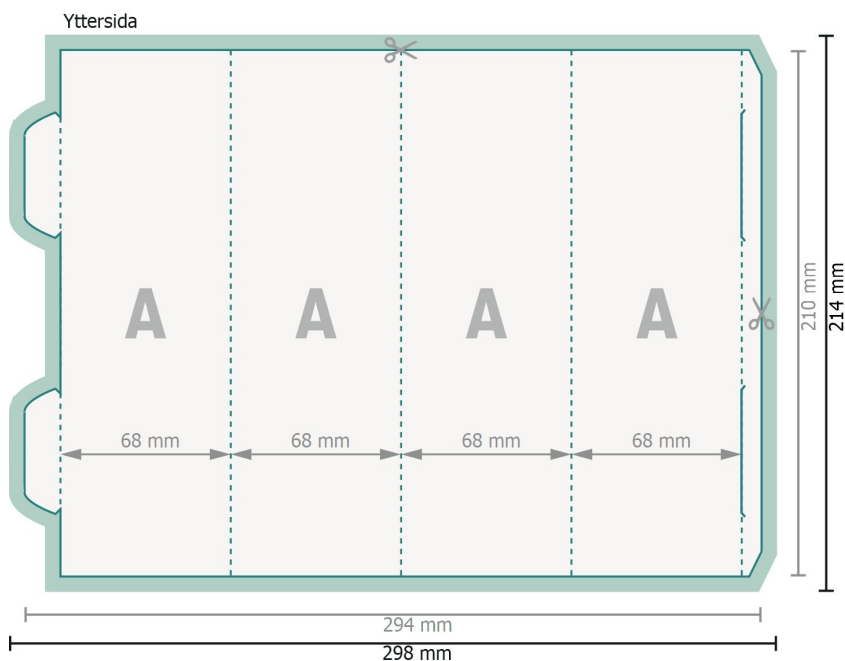

Skärmar , 4-kant mellan

Dataformat (inkl. 2 mm beskärning):

29,8 x 21,4 cm

beskärning:

2 mm

Slutformat:

29,4 x 21 cm

Slutformat (stängt):

6,8 x 21 cm

Säkerhetsavstånd:

4 mm

Avstånd från text/information till slutformatets kant, detta förhindrar oönskade snittytor.

Förklaring av symboler

Beskärning

Slutformat

Dataformat

Vi ber dig lägga till skärmån och säkerhetsavstånd enligt vad som angivits.

Placera bakgrundsfärger, bilder eller grafik ända till dataformatets kant.

Vid produktion kan avvikelser uppträda på grund av skärning, stansning och falsning.