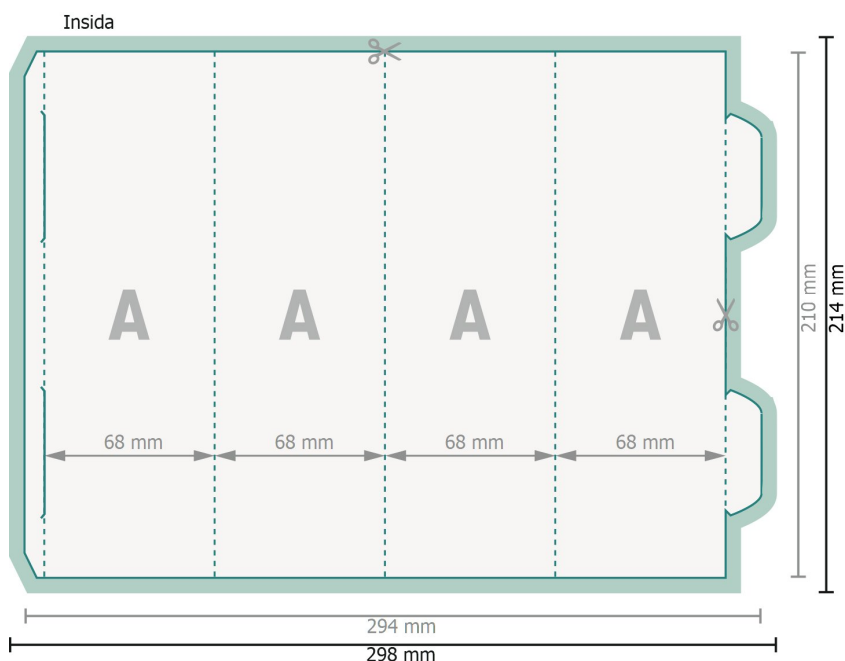

Ta bort stanskonturen från nedladdningsförelagan, innan du skapar dina tryckdata.

Vi ber dig förtydliga stanskonturens läge med hjälp av en ytterligare fil (info-fil).

Vi ber dig beakta:

Vi ber dig lägga till skärmån och säkerhetsavstånd enligt vad som angivits.

Placera bakgrundsfärger, bilder eller grafik ända till dataformatets kant.

Vid produktion kan avvikelser uppträda på grund av skärning, stansning och falsning.

Du hittar anvisningar för tryck under menypunkten *Tryckfiler* på www.onlineprinters.se