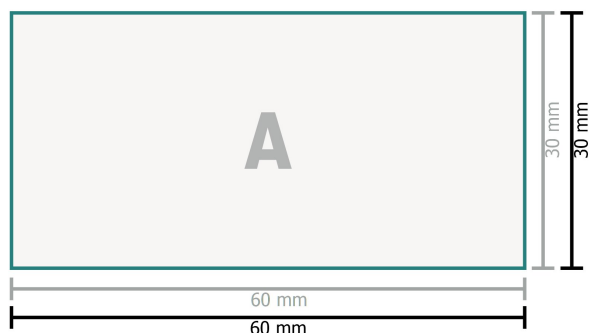

Stämpelplatta för trästämpel

Texter, objekt och grafik måste skapas i 100% svart,
inga gråskalor

Dataformat:

6 x 3 cm

Säkerhetsavstånd:

1 mm

Avstånd från text/information till slutforma-
tets kant, detta förhindrar oönskade snitty-
tor.

Förklaring av symboler

A Läseriktning

—| Slutformat

—| Dataformat

Vi ber dig beakta:

Vi ber dig lägga till skärmån och säkerhetsavstånd enligt vad som angivits.

Placera bakgrundsfärger, bilder eller grafik ända till dataforma-
tets kant.