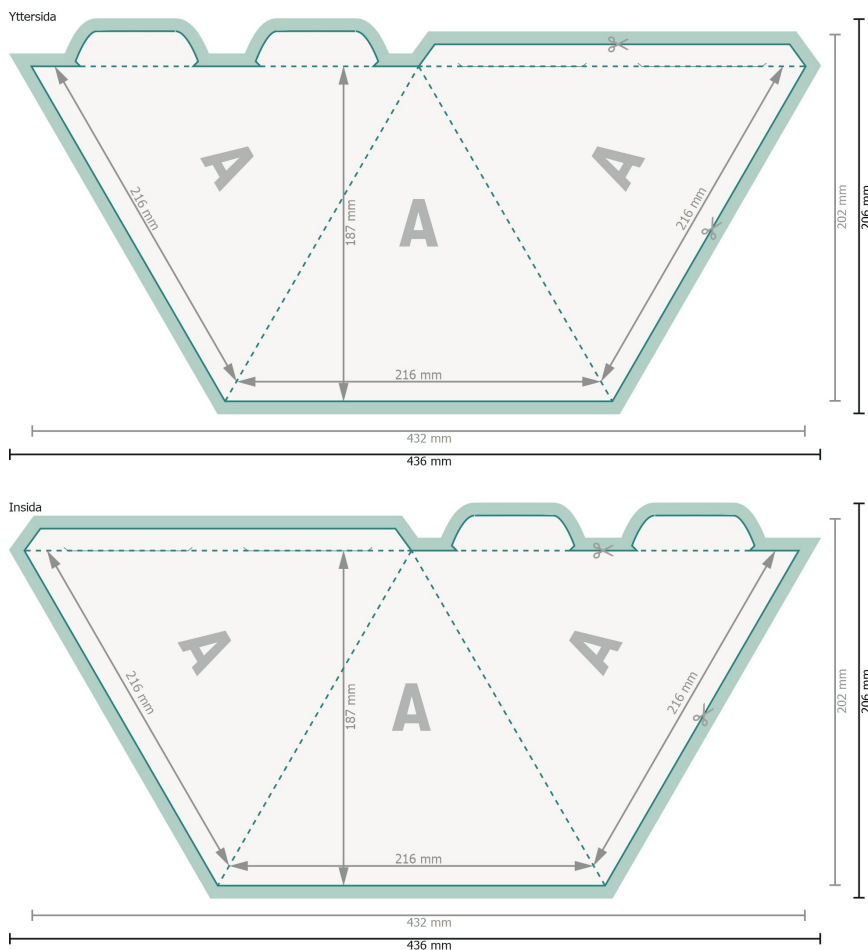

Pyramid stor 3-sidig

Dataformat (inkl. 2 mm beskärning):

43,6 x 20,6 cm

beskärning:

2 mm

Slutformat:

43,2 x 20,2 cm

Slutformat (stängt):

21,6 x 18,7 cm

Säkerhetsavstånd:

4 mm

Avstånd från text/information till slutformatets kant, detta förhindrar oönskade snittytor.

Förklaring av symboler

- Beskärning
- Slutformat
- Dataformat
- Här skär/stansar vi din produkt
- Bigning/Falsning

Vi ber dig beakta:

Vi ber dig lägga till skärmån och säkerhetsavstånd enligt vad som angivits.

Placera bakgrundsfärger, bilder eller grafik ända till dataformatets kant.

Vid produktion kan avvikelser uppträda på grund av skärning, stansning och falsning.

Du hittar anvisningar för tryck under menypunkten *Tryckfiler* på www.onlineprinters.se