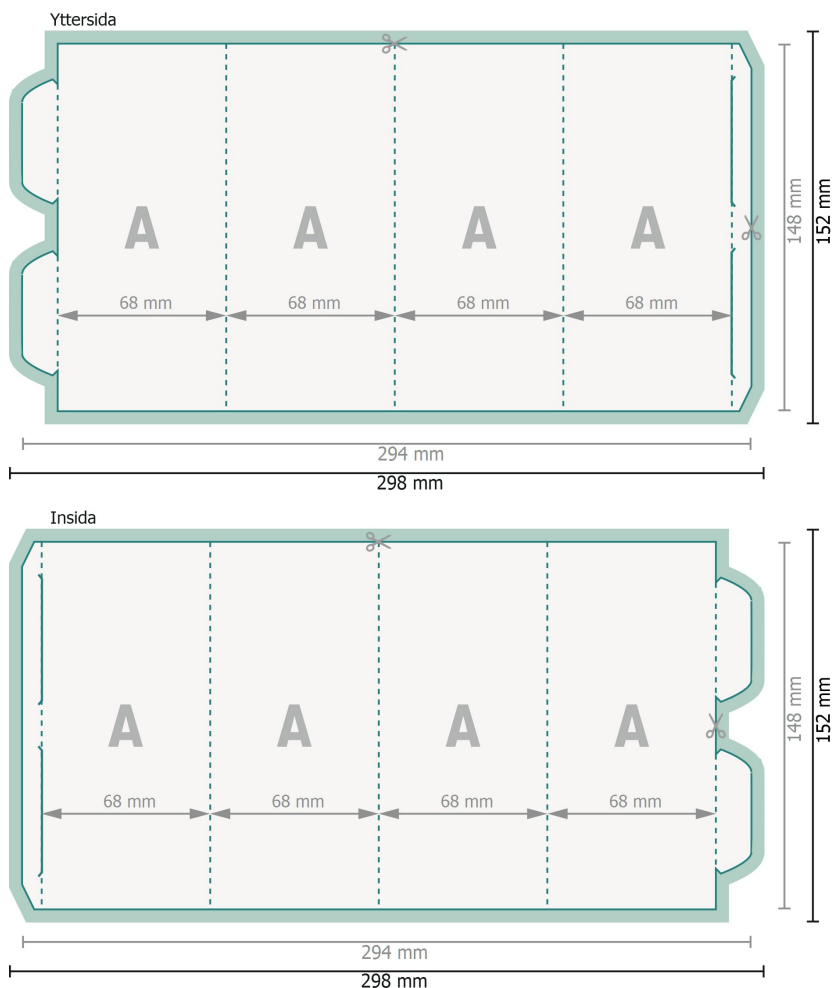

## Skärmar , 4-kant liten

**Dataformat (inkl. 2 mm beskärning):**

29,8 x 15,2 cm

**beskärning:**

2 mm

**Slutformat:**

29,4 x 14,8 cm

**Slutformat (stängt):**

6,8 x 14,8 cm

**Säkerhetsavstånd:**

4 mm

Avstånd från text/information till slutformatets kant, detta förhindrar oönskade snittytor.

**Förklaring av symboler**

- Beskäring
- Slutformat
- Dataformat
- Bigning/Falsning

Placera bakgrundsfärger, bilder eller grafik ända till dataformatets kant.

Vid produktion kan avvikelser uppträda på grund av skärning, stansning och falsning.

Du hittar anvisningar för tryck under menypunkten *Tryckfiler* på [www.onlineprinters.se](http://www.onlineprinters.se)