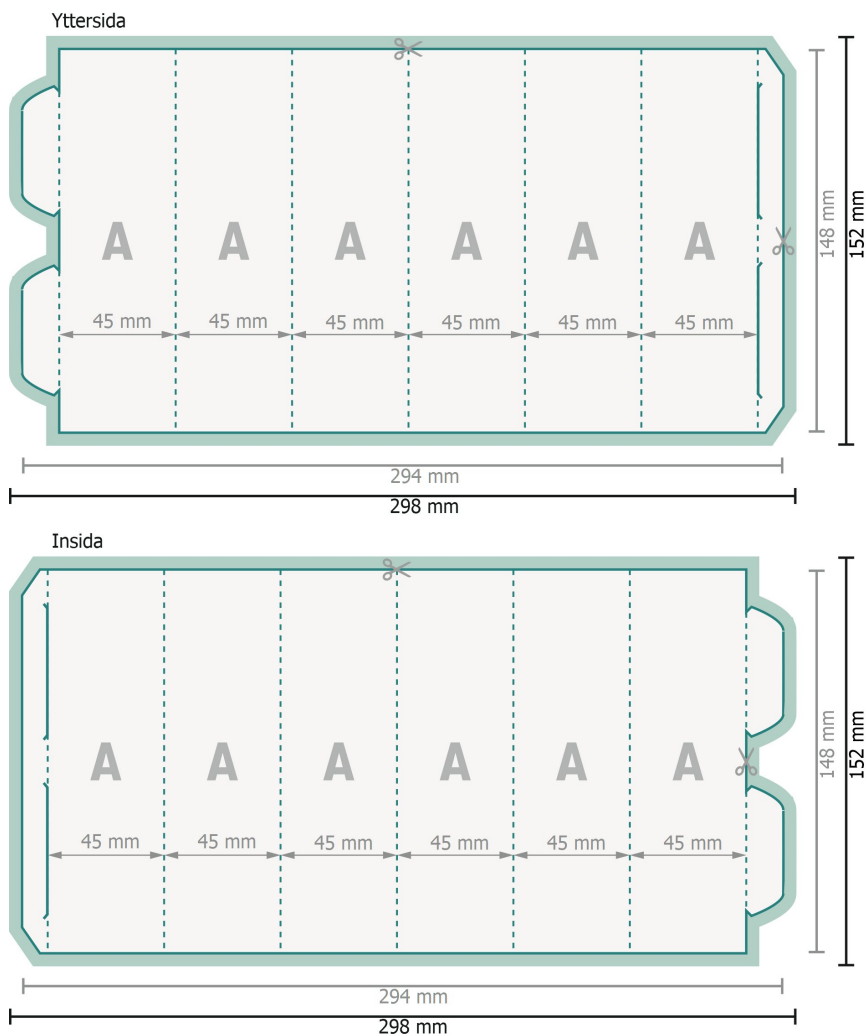

Skärmar , 6-kant liten

Dataformat (inkl. 2 mm beskärning):
29,8 x 15,2 cm

beskärning:
2 mm

Slutformat:
29,4 x 14,8 cm

Slutformat (stängt):
4,5 x 14,8 cm

Förklaring av symboler

-  Beskäring
-  Slutformat
-  Bigning/Falsning
-  Dataformat

Placera bakgrundsfärger, bilder eller grafik ända till dataformatets kant.

Vid produktion kan avvikelser uppträda på grund av skärning, stansning och falsning.

Du hittar anvisningar för tryck under menypunkten *Tryckfiler* på www.onlineprinters.se