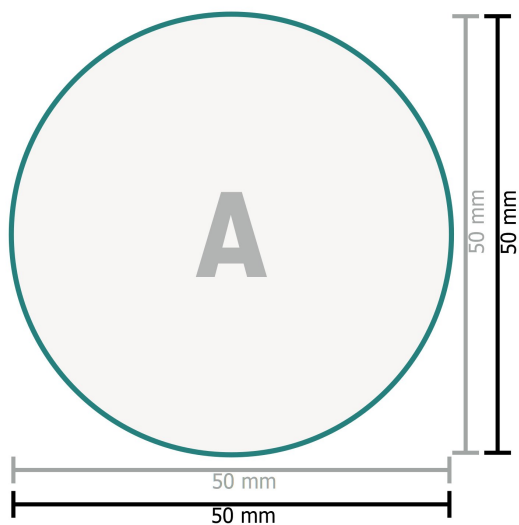

Stämpelplatta för trästämpel

Texter, objekt och grafik måste skapas i 100% svart, inga gråskalor

Dataformat:

5 x 5 cm

Säkerhetsavstånd:

1 mm

Avstånd från text/information till slutformatets kant, detta förhindrar oönskade snittytor.

Förklaring av symboler

A Läseriktning

—| Slutformat

—| Dataformat

Vi ber dig beakta:

Vi ber dig lägga till skärmån och säkerhetsavstånd enligt vad som angivits.

Placera bakgrundsfärger, bilder eller grafik ända till dataformatets kant.