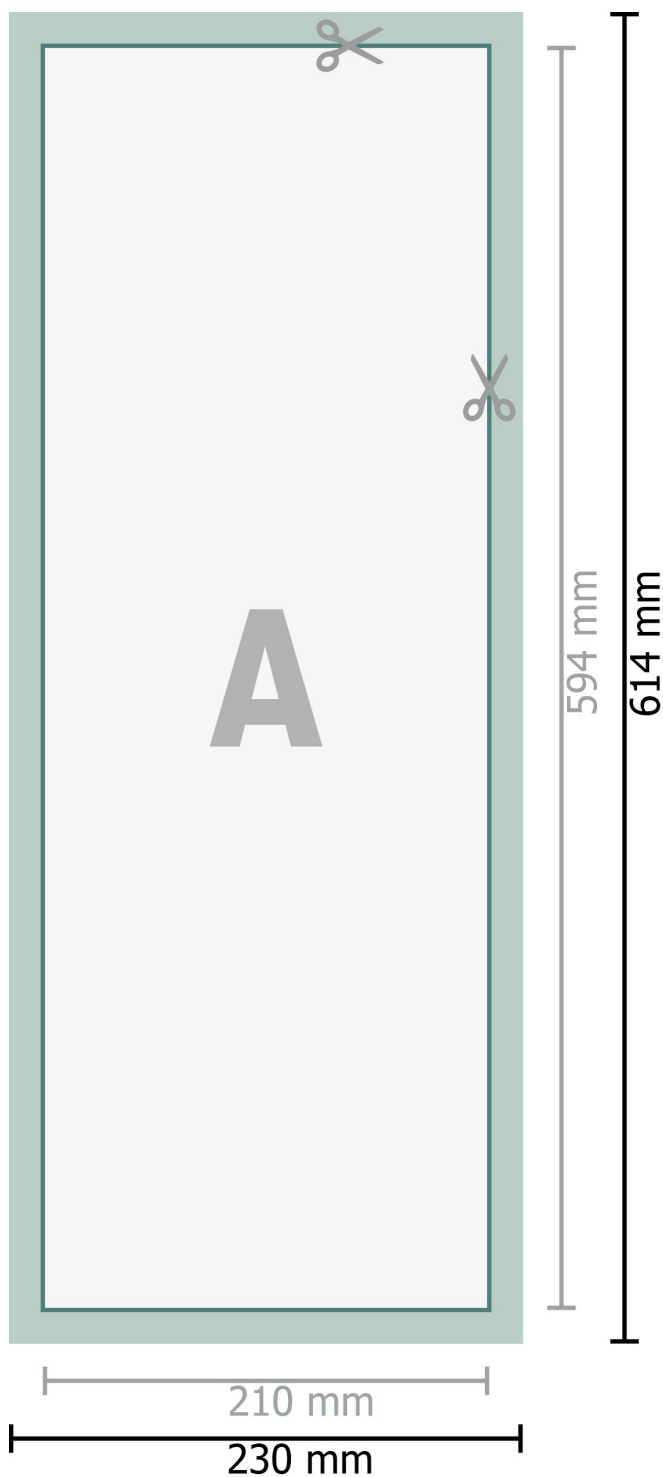

Tygvepor, bara tryck, A2 halv

Dataformat (inkl. 10 mm skärmån):

23 x 61,4 cm

Skärmån:

10 mm

Slutformat:

21 x 59,4 cm

Säkerhetsavstånd:

4 mm

Avstånd från text/information till slutformatets kant, detta förhindrar oönskade snittytor.

Förklaring av symboler

A Läseriktning

—|— Slutformat

—|— Dataformat

■ skärmån

Vi ber dig beakta:

Vi ber dig lägga till skärmån och säkerhetsavstånd enligt vad som angivits.

Placera bakgrundsfärger, bilder eller grafik ända till dataformatets kant.

Vid produktion kan avvikelser uppträda på grund av skärning, stansning och falsning.