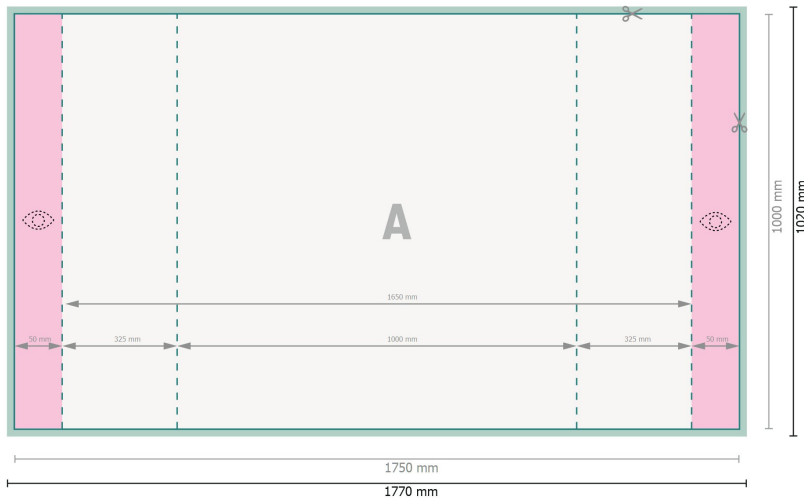

Mässbord bara tryck, 177 x 102 cm

Dataformat (inkl. 10 mm beskärning):
177 x 102 cm

Slutformat:
175 x 100 cm

Säkerhetsavstånd:
100 mm
Avstånd från text/information till slutformatets kant, detta förhindrar oönskade snittytor.

Förklaring av symboler

- Beskärning
- Läseriktning
- Slutformat
- Dataformat
- Här skär/stansar vi din produkt
- Begränsat synligt område

Vi ber dig beakta:

Vi ber dig lägga till skärmån och säkerhetsavstånd enligt vad som angivits.

Placera bakgrundsfärger, bilder eller grafik ända till dataformatets kant.

Vid produktion kan avvikelser uppträda på grund av skärning, stansning och falsning.

Du hittar anvisningar för tryck under menypunkten *Tryckfiler* på www.onlineprinters.se