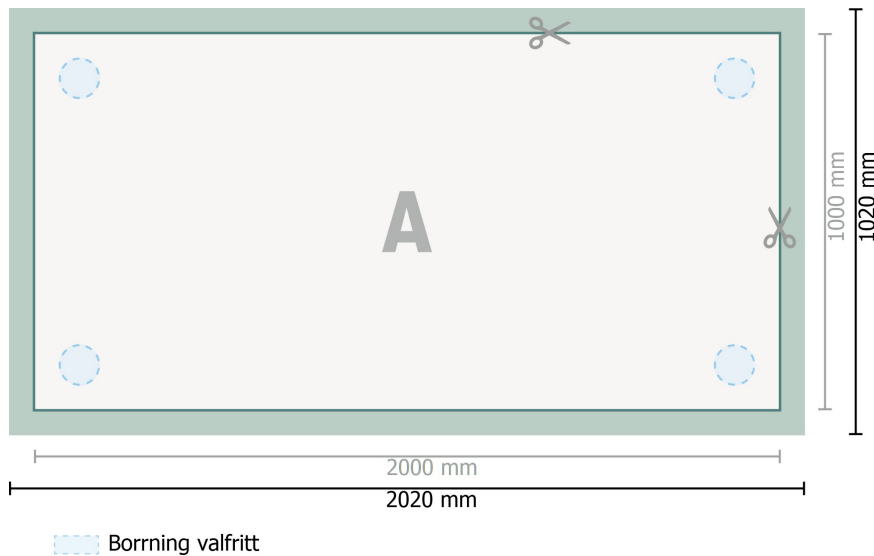

Mjukskumplattor, 200 x 100 cm

**Dataformat (inkl. 10 mm beskärning):**

202 x 102 cm

Slutformat:

200 x 100 cm

beskärning:

10 mm

Säkerhetsavstånd:

4 mm

Avstånd från text/information till slutformatets kant, detta förhindrar oönskade snittytor.

Förklaring av symboler

 Beskärning

 Läseriktning

 Slutformat

 Dataformat

 Här skär/stansar vi din produkt

Vi ber dig beakta:

Vi ber dig lägga till skärmån och säkerhetsavstånd enligt vad som angivits.

Placera bakgrundsfärger, bilder eller grafik ända till dataformatets kant.

Vid produktion kan avvikelser uppträda på grund av skärning, stansning och falsning.