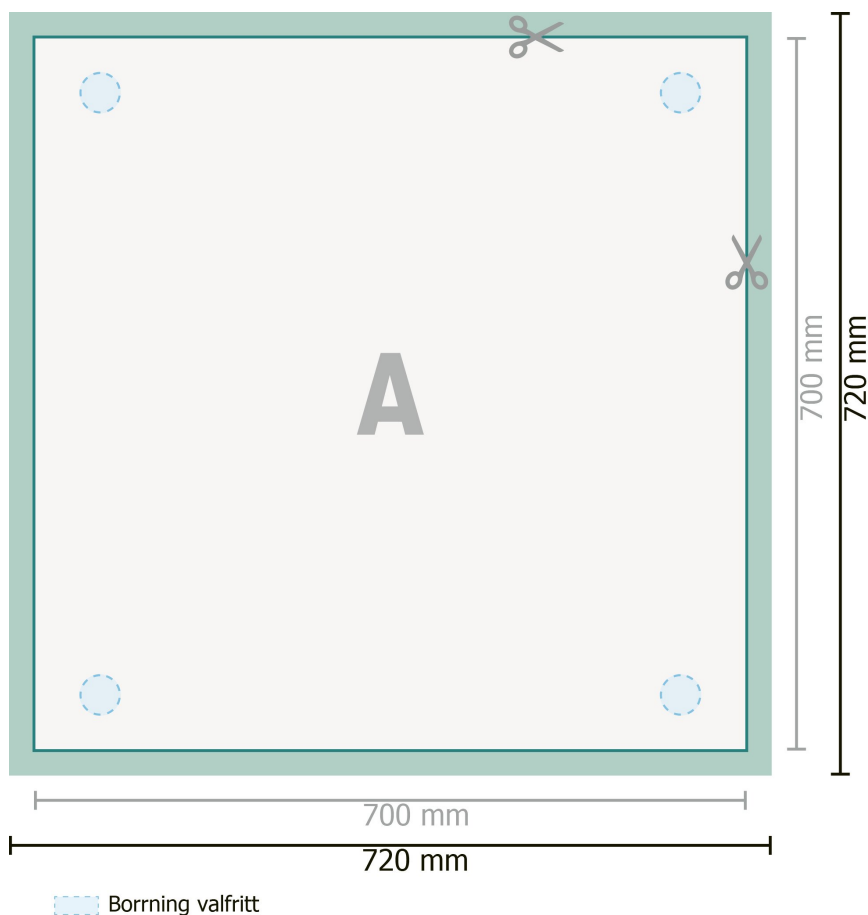

## Mjukskumplattor, 70 x 70 cm

**Dataformat (inkl. 10 mm beskärning):**  
72 x 72 cm

**Slutformat:**  
70 x 70 cm

**beskärning:**  
10 mm

**Säkerhetsavstånd:**  
4 mm  
Avstånd från text/information till slutformatets kant, detta förhindrar oönskade snittytor.

### Vi ber dig beakta:

Vi ber dig lägga till skärmån och säkerhetsavstånd enligt vad som angivits.

Placera bakgrundsfärger, bilder eller grafik ända till dataformatets kant.

Vid produktion kan avvikelser uppträda på grund av skärning, stansning och falsning.