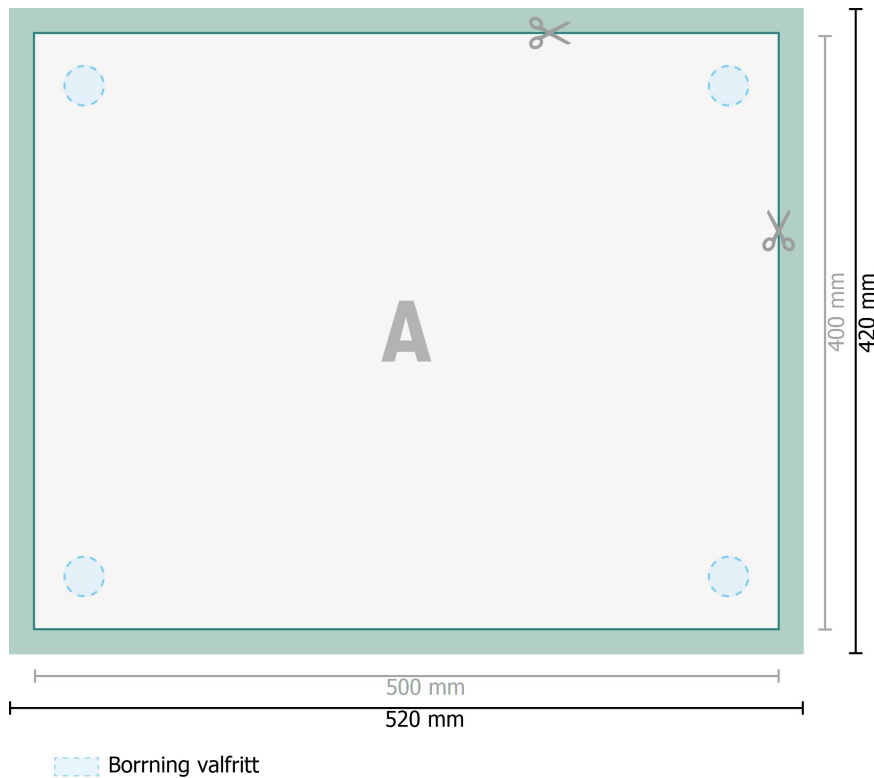

Plattor av akrylglas, 50 x 40 cm

Dataformat (inkl. 10 mm beskärning):
52 x 42 cm

Slutformat:
50 x 40 cm

beskärning:
10 mm

Säkerhetsavstånd:
4 mm

Avstånd från text/information till slutformatets kant, detta förhindrar oönskade snittytor.

Placera bakgrundsfärger, bilder eller grafik ända till dataformatets kant.

Vid produktion kan avvikelser uppträda på grund av skärning, stansning och falsning.

Du hittar anvisningar för tryck under menypunkten *Tryckfiler* på www.onlineprinters.se