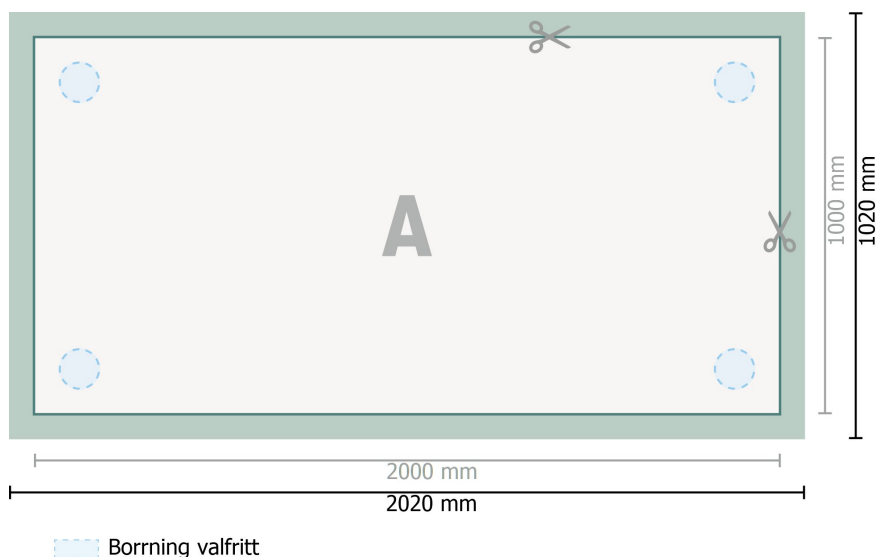

## Plattor av akrylglas, 200 x 100 cm

**Dataformat (inkl. 10 mm beskärning):**

202 x 102 cm

**Slutformat:**

200 x 100 cm

**beskärning:**

10 mm

**Säkerhetsavstånd:**

4 mm

Avstånd från text/information till slutformatets kant, detta förhindrar oönskade snittytor.

**Förklaring av symboler**

 Beskärning

 Läseriktning

 Slutformat

 Dataformat

 Här skär/stansar vi din produkt

---

**Vi ber dig beakta:**

Vi ber dig lägga till skärmån och säkerhetsavstånd enligt vad som angivits.

Placera bakgrundsfärger, bilder eller grafik ända till dataformatets kant.

Vid produktion kan avvikelser uppträda på grund av skärning, stansning och falsning.