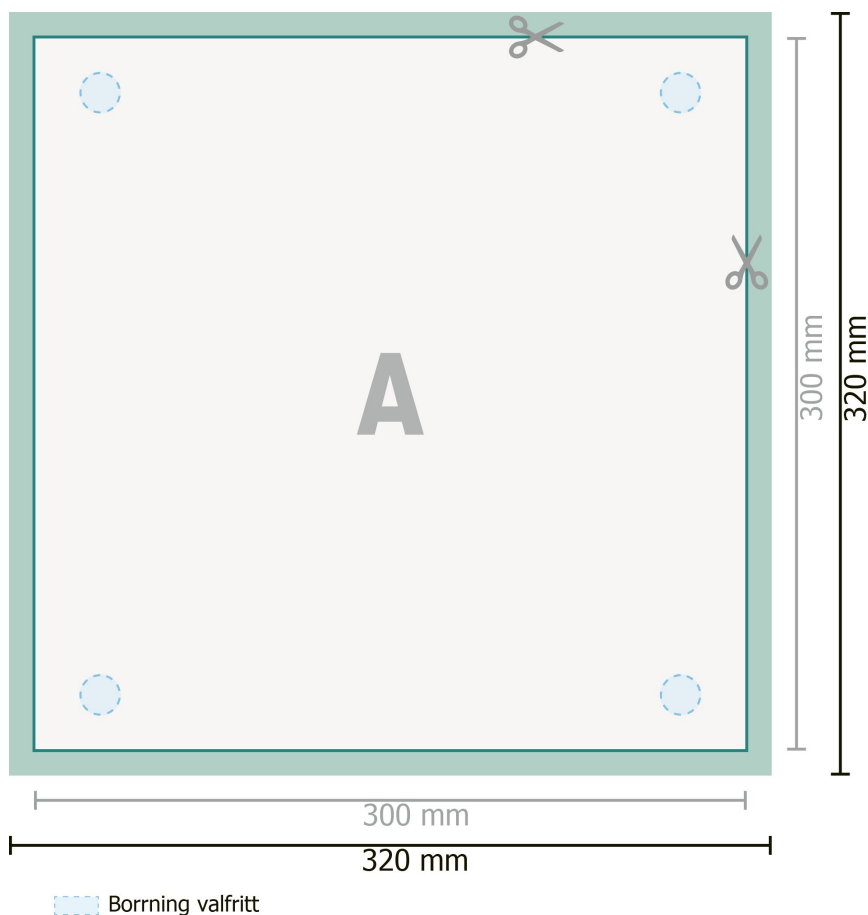

Plattor av akrylglas, 30 x 30 cm

**Dataformat (inkl. 10 mm beskärning):**

32 x 32 cm

Slutformat:

30 x 30 cm

beskärning:

10 mm

Säkerhetsavstånd:

4 mm

Avstånd från text/information till slutformatets kant, detta förhindrar oönskade snittytor.

Förklaring av symboler

Beskärning

Läseriktning

Slutformat

Dataformat

Här skär/stansar vi din produkt