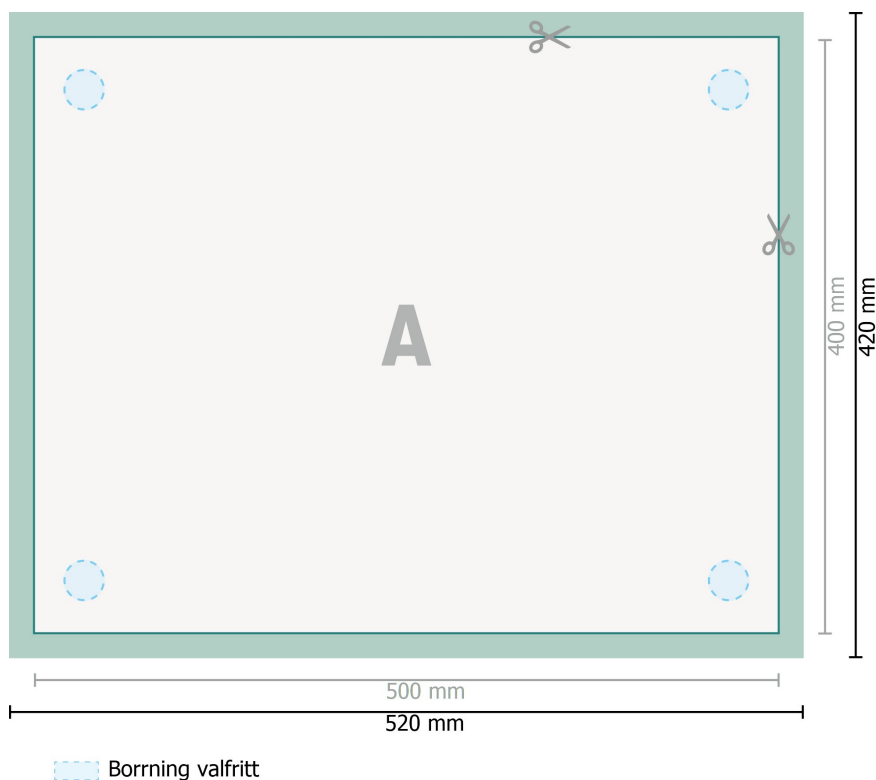

## Hårdskumplattor, 50 x 40 cm

**Dataformat (inkl. 10 mm beskärning):**  
52 x 42 cm

**Slutformat:**  
50 x 40 cm

**beskärning:**  
10 mm

**Säkerhetsavstånd:**  
4 mm  
Avstånd från text/information till slutformatets kant, detta förhindrar oönskade snittytor.

### Vi ber dig beakta:

Vi ber dig lägga till skärmån och säkerhetsavstånd enligt vad som angivits.

Placera bakgrundsfärger, bilder eller grafik ända till dataformatets kant.

Vid produktion kan avvikelser uppträda på grund av skärning, stansning och falsning.