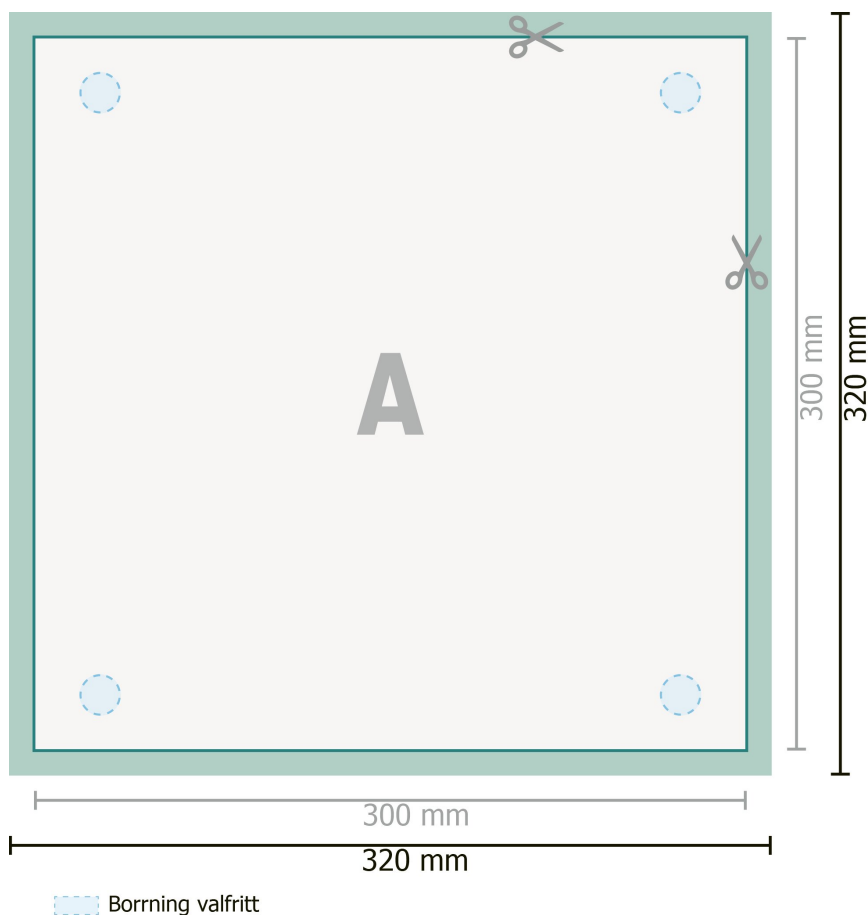

## Hårdskumplattor, 30 x 30 cm

**Dataformat (inkl. 10 mm beskärning):**

32 x 32 cm

**Slutformat:**

30 x 30 cm

**beskärning:**

10 mm

**Säkerhetsavstånd:**

4 mm

Avstånd från text/information till slutformatets kant, detta förhindrar oönskade snittytor.

**Förklaring av symboler**

Beskärning

Läseriktning

Slutformat

Dataformat

Här skär/stansar vi din produkt