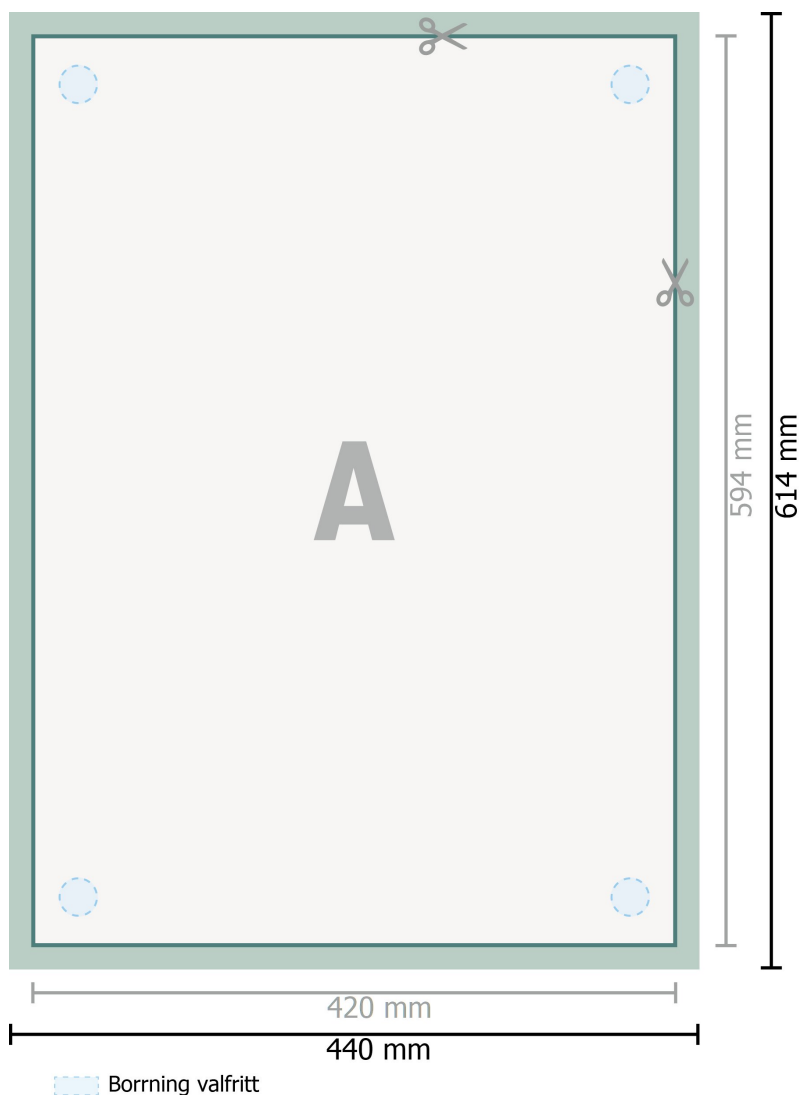

## Hårdskumplattor, A2

**Dataformat (inkl. 10 mm beskärning):**

44 x 61,4 cm

**Slutformat:**

42 x 59,4 cm

**beskärning:**

10 mm

**Säkerhetsavstånd:**

4 mm

Avstånd från text/information till slutformatets kant, detta förhindrar oönskade snittytor.

**Förklaring av symboler**

- Beskärning
- Läseriktning
- Slutformat
- Dataformat
- Här skär/stansar vi din produkt

**Vi ber dig beakta:**

Vi ber dig lägga till skärmån och säkerhetsavstånd enligt vad som angivits.

Placera bakgrundsfärger, bilder eller grafik ända till dataformatets kant.

Vid produktion kan avvikelser uppträda på grund av skärning, stansning och falsning.